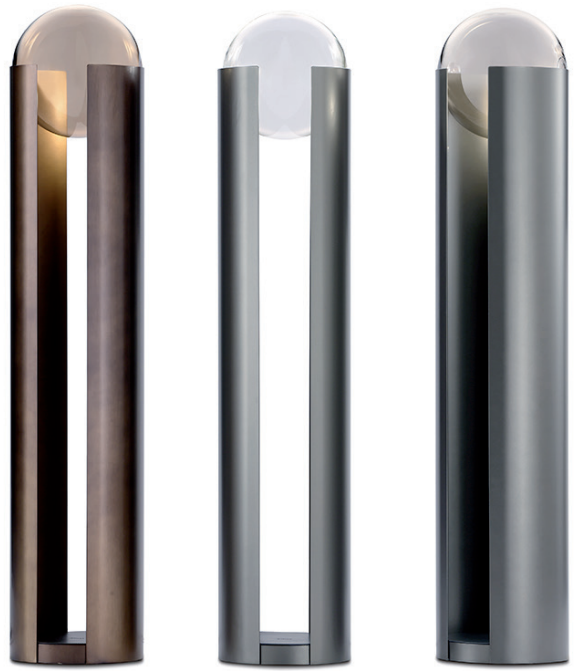

SOFTWING

LAMPADA

design Carlo Colombo 2016

Lampada a LED disponibile nella versione da terra e da tavolo.
Struttura in lamiera di acciaio nelle finiture anodici bronze e brunito opaco, disco in Cuoio.
Diffusore in vetro soffiato nelle versioni: trasparente, fumè e bronzo.
Accessione con pulsante o con sensore.

flou

LA CULTURA DEL DORMIRE.

SOFTWING LAMPADA
design Carlo Colombo 2016

INGOMBRI