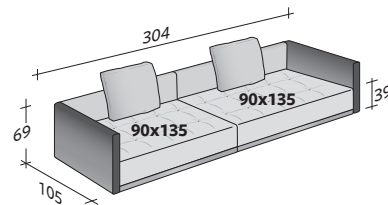

LA CULTURA DEL DORMIRE.

COMPOSIZIONE G

- SITZFLÄCHE 90x200x39 - 1 St.
- ARMLEHNE 105x69x17 - 1 St.
- RÜCKENLEHNE/1 KISSEN 136x69x17 - 1 St.

DOZE FLAT KOMPOSITIONEN

AUSSENMASSE

MASSE IN CM.

KOMPOSITION A

- SITZFLÄCHE 90x200x39 - 1 St.
- ARMLEHNE 105x69x17 - 2 St.
- RÜCKENLEHNE/2 KISSEN 201x69x17 - 1 St.

KOMPOSITION B

- SITZFLÄCHE 90x200x39 - 2 St.
- ARMLEHNE 115x69x17 - 2 St.
- RÜCKENLEHNE/2 KISSEN 201x69x17 - 2 St.

KOMPOSITION C

- SITZFLÄCHE 90x200x39 - 1 St.
- SITZFLÄCHE 90x135x39 - 1 St.
- ARMLEHNE 115x69x17 - 2 St.
- RÜCKENLEHNE/2 KISSEN 201x69x17 - 1 St.
- RÜCKENLEHNE 91x69x17 - 1 St.
- KISSEN 60x60x10 - 1 St.

KOMPOSITION D

- SITZFLÄCHE 90x200x39 - 1 St.
- SITZFLÄCHE 135x135x39 - 1 St.
- ARMLEHNE 105x69x17 - 2 St.
- RÜCKENLEHNE/1 KISSEN 136x69x17 - 1 St.
- RÜCKENLEHNE/2 KISSEN 201x69x17 - 1 St.

KOMPOSITION E

- SITZFLÄCHE 90x135x39 - 2 St.
- ARMLEHNE 115x69x17 - 2 St.
- RÜCKENLEHNE/1 KISSEN 136x69x17 - 2 St.