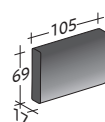

KOMPOSITION D

- SITZFLÄCHE 90x200x39 - 1 St.
- SITZFLÄCHE 135x135x39 - 1 St.
- ARMLEHNE 105x69x17 - 2 St.
- RÜCKENLEHNE/1 KISSEN 136x69x17 - 1 St.
- RÜCKENLEHNE/2 KISSEN 201x69x17 - 1 St.

KOMPOSITION E

- SITZFLÄCHE 90x135x39 - 2 St.
- ARMLEHNE 115x69x17 - 2 St.
- RÜCKENLEHNE/1 KISSEN 136x69x17 - 2 St.

KOMPOSITION F

- SITZFLÄCHE 135x135x39 - 1 St.
- ARMLEHNE 105x69x17 - 1 St.
- RÜCKENLEHNE/1 KISSEN 136x69x17 - 1 St.

ELEMENTE DOZE FLAT

AUSSENMASSE

MASSE IN CM.

BASEN UND SITZFLÄCHEN

ARMLEHNE

RÜCKENLEHNEN MIT STÜTZKISSEN MIT RAND