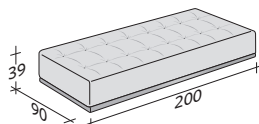

KOMPOSITION D

- SITZFLÄCHE 90x200x39 - 1 St.
- SITZFLÄCHE 135x135x39 - 1 St.
- ARMLEHNE 115x69x25 - 2 St.
- RÜCKENLEHNE / 1 KISSEN 136x69x25 - 1 St.
- RÜCKENLEHNE / 2 KISSEN 201x69x25 - 1 St.

KOMPOSITION E

- SITZFLÄCHE 90x135x39 - 2 St.
- ARMLEHNE 115x69x25 - 2 St.
- RÜCKENLEHNE / 1 KISSEN 136x69x25 - 2 St.

KOMPOSITION F

- SITZFLÄCHE 135x135x39 - 1 St.
- ARMLEHNE 115x69x25 - 1 St.
- RÜCKENLEHNE / 1 KISSEN 136x69x25 - 1 St.

ELEMENTE DOZE

AUSSENMASSE

MASSE IN CM.

BASEN UND SITZFLÄCHEN

ARMLEHNE

RÜCKENLEHNEN MIT STÜTZKISSEN MIT RAND

DOZE FLAT

design Rodolfo Dordoni
2015