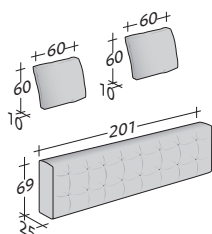

KOMPOSITION D

- SITZFLÄCHE 90x200x39 - 1 St.
- SITZFLÄCHE 135x135x39 - 1 St.
- ARMLEHNE 115x69x25 - 2 St.
- RÜCKENLEHNE / 1 KISSEN 136x69x25 - 1 St.
- RÜCKENLEHNE / 2 KISSEN 201x69x25 - 1 St.

KOMPOSITION E

- SITZFLÄCHE 90x135x39 - 2 St.
- ARMLEHNE 115x69x25 - 2 St.
- RÜCKENLEHNE / 1 KISSEN 136x69x25 - 2 St.

KOMPOSITION F

- SITZFLÄCHE 135x135x39 - 1 St.
- ARMLEHNE 115x69x25 - 1 St.
- RÜCKENLEHNE / 1 KISSEN 136x69x25 - 1 St.

ELEMENTE DOZE

AUSSENMASSE

MASSE IN CM.

BASEN UND SITZFLÄCHEN

ARMLEHNE

RÜCKENLEHNEN MIT STÜTZKISSEN MIT RAND

DOZE FLAT

design Rodolfo Dordoni
2015