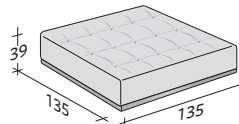

KOMPOSITION D

- SITZFLÄCHE 90x200x39 - 1 St.
- SITZFLÄCHE 135x135x39 - 1 St.
- ARMLEHNE 105x69x17 - 2 St.
- RÜCKENLEHNE/1 KISSEN 136x69x17 - 1 St.
- RÜCKENLEHNE/2 KISSEN 201x69x17 - 1 St.

KOMPOSITION E

- SITZFLÄCHE 90x135x39 - 2 St.
- ARMLEHNE 115x69x17 - 2 St.
- RÜCKENLEHNE/1 KISSEN 136x69x17 - 2 St.

KOMPOSITION F

- SITZFLÄCHE 135x135x39 - 1 St.
- ARMLEHNE 105x69x17 - 1 St.
- RÜCKENLEHNE/1 KISSEN 136x69x17 - 1 St.

ELEMENTE DOZE FLAT

AUSSENMASSE

MASSE IN CM.

BASEN UND SITZFLÄCHEN

ARMLEHNE

RÜCKENLEHNEN MIT STÜTZKISSEN MIT RAND