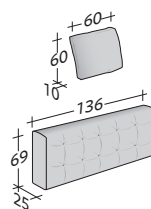

KOMPOSITION D

- SITZFLÄCHE 90x200x39 - 1 St.
- SITZFLÄCHE 135x135x39 - 1 St.
- ARMLEHNE 115x69x25 - 2 St.
- RÜCKENLEHNE / 1 KISSEN 136x69x25 - 1 St.
- RÜCKENLEHNE / 2 KISSEN 201x69x25 - 1 St.

KOMPOSITION E

- SITZFLÄCHE 90x135x39 - 2 St.
- ARMLEHNE 115x69x25 - 2 St.
- RÜCKENLEHNE / 1 KISSEN 136x69x25 - 2 St.

KOMPOSITION F

- SITZFLÄCHE 135x135x39 - 1 St.
- ARMLEHNE 115x69x25 - 1 St.
- RÜCKENLEHNE / 1 KISSEN 136x69x25 - 1 St.

ELEMENTE DOZE

AUSSENMASSE

MASSE IN CM.

BASEN UND SITZFLÄCHEN

ARMLEHNE

RÜCKENLEHNEN MIT STÜTZKISSEN MIT RAND

DOZE FLAT

design Rodolfo Dordoni
2015