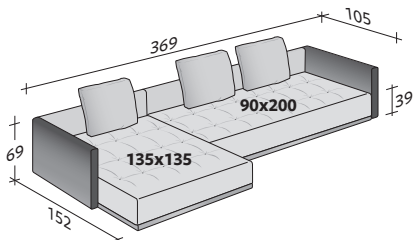

LA CULTURA DEL DORMIRE.

COMPOSIZIONE G

- SITZFLÄCHE 90x200x39 - 1 St.
- ARMLEHNE 105x69x17 - 1 St.
- RÜCKENLEHNE/1 KISSEN 136x69x17 - 1 St.

DOZE FLAT KOMPOSITIONEN

AUSSENMASSE

MASSE IN CM.

KOMPOSITION A

- SITZFLÄCHE 90x200x39 - 1 St.
- ARMLEHNE 105x69x17 - 2 St.
- RÜCKENLEHNE/2 KISSEN 201x69x17 - 1 St.

KOMPOSITION B

- SITZFLÄCHE 90x200x39 - 2 St.
- ARMLEHNE 115x69x17 - 2 St.
- RÜCKENLEHNE/2 KISSEN 201x69x17 - 2 St.

KOMPOSITION C

- SITZFLÄCHE 90x200x39 - 1 St.
- SITZFLÄCHE 90x135x39 - 1 St.
- ARMLEHNE 115x69x17 - 2 St.
- RÜCKENLEHNE/2 KISSEN 201x69x17 - 1 St.
- RÜCKENLEHNE 91x69x17 - 1 St.
- KISSEN 60x60x10 - 1 St.

KOMPOSITION D

- SITZFLÄCHE 90x200x39 - 1 St.
- SITZFLÄCHE 135x135x39 - 1 St.
- ARMLEHNE 105x69x17 - 2 St.
- RÜCKENLEHNE/1 KISSEN 136x69x17 - 1 St.
- RÜCKENLEHNE/2 KISSEN 201x69x17 - 1 St.

KOMPOSITION E

- SITZFLÄCHE 90x135x39 - 2 St.
- ARMLEHNE 115x69x17 - 2 St.
- RÜCKENLEHNE/1 KISSEN 136x69x17 - 2 St.