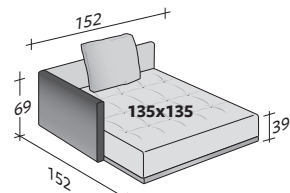

KOMPOSITION B

- SITZFLÄCHE 90x200x39 - 2 St.
- ARMLEHNE 115x69x17 - 2 St.
- RÜCKENLEHNE/2 KISSEN 201x69x17 - 2 St.

KOMPOSITION C

- SITZFLÄCHE 90x200x39 - 1 St.
- SITZFLÄCHE 90x135x39 - 1 St.
- ARMLEHNE 115x69x17 - 2 St.
- RÜCKENLEHNE/2 KISSEN 201x69x17 - 1 St.
- RÜCKENLEHNE 91x69x17 - 1 St.
- KISSEN 60x60x10 - 1 St.

KOMPOSITION D

- SITZFLÄCHE 90x200x39 - 1 St.
- SITZFLÄCHE 135x135x39 - 1 St.
- ARMLEHNE 105x69x17 - 2 St.
- RÜCKENLEHNE/1 KISSEN 136x69x17 - 1 St.
- RÜCKENLEHNE/2 KISSEN 201x69x17 - 1 St.

KOMPOSITION E

- SITZFLÄCHE 90x135x39 - 2 St.
- ARMLEHNE 115x69x17 - 2 St.
- RÜCKENLEHNE/1 KISSEN 136x69x17 - 2 St.

KOMPOSITION F

- SITZFLÄCHE 135x135x39 - 1 St.
- ARMLEHNE 105x69x17 - 1 St.
- RÜCKENLEHNE/1 KISSEN 136x69x17 - 1 St.

ELEMENTE DOZE FLAT

AUSSENMASSE

MASSE IN CM.

BASEN UND SITZFLÄCHEN

ARMLEHNE

RÜCKENLEHNEN MIT STÜTZKISSEN MIT RAND