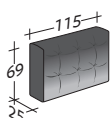

KOMPOSITION D

- SITZFLÄCHE 90x200x39 - 1 St.
- SITZFLÄCHE 135x135x39 - 1 St.
- ARMLEHNE 115x69x25 - 2 St.
- RÜCKENLEHNE / 1 KISSEN 136x69x25 - 1 St.
- RÜCKENLEHNE / 2 KISSEN 201x69x25 - 1 St.

KOMPOSITION E

- SITZFLÄCHE 90x135x39 - 2 St.
- ARMLEHNE 115x69x25 - 2 St.
- RÜCKENLEHNE / 1 KISSEN 136x69x25 - 2 St.

KOMPOSITION F

- SITZFLÄCHE 135x135x39 - 1 St.
- ARMLEHNE 115x69x25 - 1 St.
- RÜCKENLEHNE / 1 KISSEN 136x69x25 - 1 St.

ELEMENTE DOZE

AUSSENMASSE

MASSE IN CM.

BASEN UND SITZFLÄCHEN

ARMLEHNE

RÜCKENLEHNEN MIT STÜTZKISSEN MIT RAND

DOZE FLAT

design Rodolfo Dordoni
2015