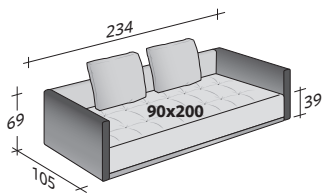

LA CULTURA DEL DORMIRE.

COMPOSIZIONE G

- SITZFLÄCHE 90x200x39 - 1 St.
- ARMLEHNE 105x69x17 - 1 St.
- RÜCKENLEHNE/1 KISSEN 136x69x17 - 1 St.

DOZE FLAT KOMPOSITIONEN

AUSSENMASSE

MASSE IN CM.

KOMPOSITION A

- SITZFLÄCHE 90x200x39 - 1 St.
- ARMLEHNE 105x69x17 - 2 St.
- RÜCKENLEHNE/2 KISSEN 201x69x17 - 1 St.

KOMPOSITION B

- SITZFLÄCHE 90x200x39 - 2 St.
- ARMLEHNE 115x69x17 - 2 St.
- RÜCKENLEHNE/2 KISSEN 201x69x17 - 2 St.

KOMPOSITION C

- SITZFLÄCHE 90x200x39 - 1 St.
- SITZFLÄCHE 90x135x39 - 1 St.
- ARMLEHNE 115x69x17 - 2 St.
- RÜCKENLEHNE/2 KISSEN 201x69x17 - 1 St.
- RÜCKENLEHNE 91x69x17 - 1 St.
- KISSEN 60x60x10 - 1 St.