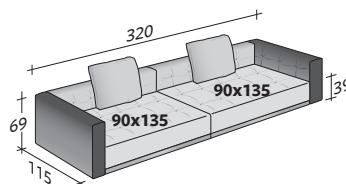

flou

LA CULTURA DEL DORMIRE.

DOZE KOMPOSITIONEN

AUSSENMASSE

MASSE IN CM.

KOMPOSITION A

- SITZFLÄCHE 90x200x39 - 1 St.
- ARMLEHNE 115x69x25 - 2 St.
- RÜCKENLEHNE / 2 KISSEN 201x69x25 - 1 St.

KOMPOSITION B

- SITZFLÄCHE 90x200x39 - 2 St.
- ARMLEHNE 115x69x25 - 2 St.
- RÜCKENLEHNE / 2 KISSEN 201x69x25 - 2 St.

KOMPOSITION C

- SITZFLÄCHE 90x200x39 - 1 St.
- SITZFLÄCHE 90x135x39 - 1 St.
- ARMLEHNE 115x69x25 - 2 St.
- RÜCKENLEHNE / 2 KISSEN 201x69x25 - 1 St.
- RÜCKENLEHNE 91x69x25 - 1 St.
- KISSEN 60x60x10 - 1 St.

KOMPOSITION D

- SITZFLÄCHE 90x200x39 - 1 St.
- SITZFLÄCHE 135x135x39 - 1 St.
- ARMLEHNE 115x69x25 - 2 St.
- RÜCKENLEHNE / 1 KISSEN 136x69x25 - 1 St.
- RÜCKENLEHNE / 2 KISSEN 201x69x25 - 1 St.

KOMPOSITION E

- SITZFLÄCHE 90x135x39 - 2 St.
- ARMLEHNE 115x69x25 - 2 St.
- RÜCKENLEHNE / 1 KISSEN 136x69x25 - 2 St.

KOMPOSITION F

- SITZFLÄCHE 135x135x39 - 1 St.
- ARMLEHNE 115x69x25 - 1 St.
- RÜCKENLEHNE / 1 KISSEN 136x69x25 - 1 St.