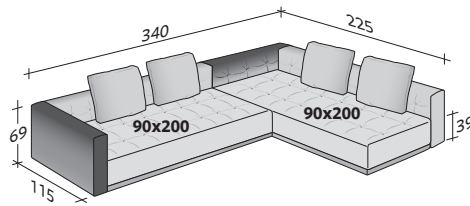

Gegenüber Doze unterscheidet sich die neue Flat Version durch die etwas geringeren Abmessungen, die durch eine Verringerung der Armlehnenbreite von 25 auf 17 cm erzielt wurde.

Die Besonderheit von Doze besteht darin, dass dieses Sofa den gleichen Komfort wie ein Bett bietet, denn das Gestell weist einen Lattenrost auf, das Sofa ist ausserdem üppig gepolstert und gefedert und der darunter befindliche besondere Stoff ist atmungsaktiv.

flou

LA CULTURA DEL DORMIRE.

DOZE KOMPOSITIONEN

AUSSENMASSE

MASSE IN CM.

KOMPOSITION A

- SITZFLÄCHE 90x200x39 - 1 St.
- ARMLEHNE 115x69x25 - 2 St.
- RÜCKENLEHNE / 2 KISSEN 201x69x25 - 1 St.

KOMPOSITION B

- SITZFLÄCHE 90x200x39 - 2 St.
- ARMLEHNE 115x69x25 - 2 St.
- RÜCKENLEHNE / 2 KISSEN 201x69x25 - 2 St.

KOMPOSITION C

- SITZFLÄCHE 90x200x39 - 1 St.
- SITZFLÄCHE 90x135x39 - 1 St.
- ARMLEHNE 115x69x25 - 2 St.
- RÜCKENLEHNE / 2 KISSEN 201x69x25 - 1 St.
- RÜCKENLEHNE 91x69x25 - 1 St.
- KISSEN 60x60x10 - 1 St.

KOMPOSITION D

- SITZFLÄCHE 90x200x39 - 1 St.
- SITZFLÄCHE 135x135x39 - 1 St.
- ARMLEHNE 115x69x25 - 2 St.
- RÜCKENLEHNE / 1 KISSEN 136x69x25 - 1 St.
- RÜCKENLEHNE / 2 KISSEN 201x69x25 - 1 St.

KOMPOSITION E