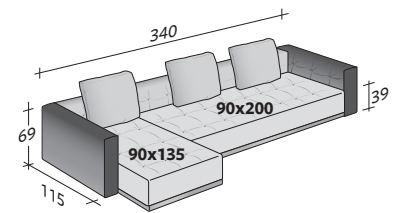

flou

LA CULTURA DEL DORMIRE.

DOZE KOMPOSITIONEN

AUSSENMASSE

MASSE IN CM.

KOMPOSITION A

- SITZFLÄCHE 90x200x39 - 1 St.
- ARMLEHNE 115x69x25 - 2 St.
- RÜCKENLEHNE / 2 KISSEN 201x69x25 - 1 St.

KOMPOSITION B

- SITZFLÄCHE 90x200x39 - 2 St.
- ARMLEHNE 115x69x25 - 2 St.
- RÜCKENLEHNE / 2 KISSEN 201x69x25 - 2 St.

KOMPOSITION C

- SITZFLÄCHE 90x200x39 - 1 St.
- SITZFLÄCHE 90x135x39 - 1 St.
- ARMLEHNE 115x69x25 - 2 St.
- RÜCKENLEHNE / 2 KISSEN 201x69x25 - 1 St.
- RÜCKENLEHNE 91x69x25 - 1 St.
- KISSEN 60x60x10 - 1 St.

KOMPOSITION D

- SITZFLÄCHE 90x200x39 - 1 St.
- SITZFLÄCHE 135x135x39 - 1 St.
- ARMLEHNE 115x69x25 - 2 St.
- RÜCKENLEHNE / 1 KISSEN 136x69x25 - 1 St.
- RÜCKENLEHNE / 2 KISSEN 201x69x25 - 1 St.

KOMPOSITION E

- SITZFLÄCHE 90x135x39 - 2 St.
- ARMLEHNE 115x69x25 - 2 St.
- RÜCKENLEHNE / 1 KISSEN 136x69x25 - 2 St.

KOMPOSITION F

- SITZFLÄCHE 135x135x39 - 1 St.
- ARMLEHNE 115x69x25 - 1 St.
- RÜCKENLEHNE / 1 KISSEN 136x69x25 - 1 St.