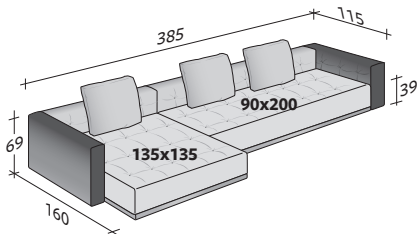

flou

LA CULTURA DEL DORMIRE.

DOZE KOMPOSITIONEN

AUSSENMASSE

MASSE IN CM.

KOMPOSITION A

- SITZFLÄCHE 90x200x39 - 1 St.
- ARMLEHNE 115x69x25 - 2 St.
- RÜCKENLEHNE / 2 KISSEN 201x69x25 - 1 St.

KOMPOSITION B

- SITZFLÄCHE 90x200x39 - 2 St.
- ARMLEHNE 115x69x25 - 2 St.
- RÜCKENLEHNE / 2 KISSEN 201x69x25 - 2 St.

KOMPOSITION C

- SITZFLÄCHE 90x200x39 - 1 St.
- SITZFLÄCHE 90x135x39 - 1 St.
- ARMLEHNE 115x69x25 - 2 St.
- RÜCKENLEHNE / 2 KISSEN 201x69x25 - 1 St.
- RÜCKENLEHNE 91x69x25 - 1 St.
- KISSEN 60x60x10 - 1 St.

KOMPOSITION D

- SITZFLÄCHE 90x200x39 - 1 St.
- SITZFLÄCHE 135x135x39 - 1 St.
- ARMLEHNE 115x69x25 - 2 St.
- RÜCKENLEHNE / 1 KISSEN 136x69x25 - 1 St.
- RÜCKENLEHNE / 2 KISSEN 201x69x25 - 1 St.

KOMPOSITION E

- SITZFLÄCHE 90x135x39 - 2 St.
- ARMLEHNE 115x69x25 - 2 St.
- RÜCKENLEHNE / 1 KISSEN 136x69x25 - 2 St.

KOMPOSITION F

- SITZFLÄCHE 135x135x39 - 1 St.
- ARMLEHNE 115x69x25 - 1 St.
- RÜCKENLEHNE / 1 KISSEN 136x69x25 - 1 St.