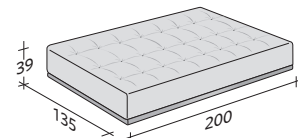

KOMPOSITION D

- SITZFLÄCHE 90x200x39 - 1 St.
- SITZFLÄCHE 135x135x39 - 1 St.
- ARMLEHNE 105x69x17 - 2 St.
- RÜCKENLEHNE/1 KISSEN 136x69x17 - 1 St.
- RÜCKENLEHNE/2 KISSEN 201x69x17 - 1 St.

KOMPOSITION E

- SITZFLÄCHE 90x135x39 - 2 St.
- ARMLEHNE 115x69x17 - 2 St.
- RÜCKENLEHNE/1 KISSEN 136x69x17 - 2 St.

KOMPOSITION F

- SITZFLÄCHE 135x135x39 - 1 St.
- ARMLEHNE 105x69x17 - 1 St.
- RÜCKENLEHNE/1 KISSEN 136x69x17 - 1 St.

ELEMENTE DOZE FLAT

AUSSENMASSE

MASSE IN CM.

BASEN UND SITZFLÄCHEN

ARMLEHNE

RÜCKENLEHNEN MIT STÜTZKISSEN MIT RAND