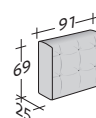

- SITZFLÄCHE 90x135x39 - 2 St.
- ARMLEHNE 115x69x25 - 2 St.
- RÜCKENLEHNE / 1 KISSEN 136x69x25 - 2 St.

KOMPOSITION F

- SITZFLÄCHE 135x135x39 - 1 St.
- ARMLEHNE 115x69x25 - 1 St.
- RÜCKENLEHNE / 1 KISSEN 136x69x25 - 1 St.

ELEMENTE DOZE

AUSSENMASSE

MASSE IN CM.

BASEN UND SITZFLÄCHEN

ARMLEHNE

RÜCKENLEHNEN MIT STÜTZKISSEN MIT RAND

DOZE FLAT

design Rodolfo Dordoni
2015