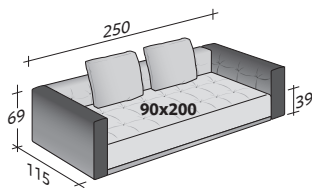

Gegenüber Doze unterscheidet sich die neue Flat Version durch die etwas geringeren Abmessungen, die durch eine Verringerung der Armlehnenbreite von 25 auf 17 cm erzielt wurde.

Die Besonderheit von Doze besteht darin, dass dieses Sofa den gleichen Komfort wie ein Bett bietet, denn das Gestell weist einen Lattenrost auf, das Sofa ist ausserdem üppig gepolstert und gefedert und der darunter befindliche besondere Stoff ist atmungsaktiv.

flou

LA CULTURA DEL DORMIRE.

DOZE KOMPOSITIONEN

AUSSENMASSE

MASSE IN CM.

KOMPOSITION A

- SITZFLÄCHE 90x200x39 - 1 St.
- ARMLEHNE 115x69x25 - 2 St.
- RÜCKENLEHNE / 2 KISSEN 201x69x25 - 1 St.

KOMPOSITION B

- SITZFLÄCHE 90x200x39 - 2 St.
- ARMLEHNE 115x69x25 - 2 St.
- RÜCKENLEHNE / 2 KISSEN 201x69x25 - 2 St.

KOMPOSITION C

- SITZFLÄCHE 90x200x39 - 1 St.
- SITZFLÄCHE 90x135x39 - 1 St.
- ARMLEHNE 115x69x25 - 2 St.
- RÜCKENLEHNE / 2 KISSEN 201x69x25 - 1 St.
- RÜCKENLEHNE 91x69x25 - 1 St.
- KISSEN 60x60x10 - 1 St.

KOMPOSITION D

- SITZFLÄCHE 90x200x39 - 1 St.
- SITZFLÄCHE 135x135x39 - 1 St.
- ARMLEHNE 115x69x25 - 2 St.
- RÜCKENLEHNE / 1 KISSEN 136x69x25 - 1 St.
- RÜCKENLEHNE / 2 KISSEN 201x69x25 - 1 St.

KOMPOSITION E