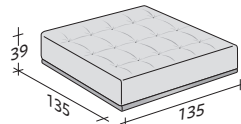

KOMPOSITION D

- SITZFLÄCHE 90x200x39 - 1 St.
- SITZFLÄCHE 135x135x39 - 1 St.
- ARMLEHNE 115x69x25 - 2 St.
- RÜCKENLEHNE / 1 KISSEN 136x69x25 - 1 St.
- RÜCKENLEHNE / 2 KISSEN 201x69x25 - 1 St.

KOMPOSITION E

- SITZFLÄCHE 90x135x39 - 2 St.
- ARMLEHNE 115x69x25 - 2 St.
- RÜCKENLEHNE / 1 KISSEN 136x69x25 - 2 St.

KOMPOSITION F

- SITZFLÄCHE 135x135x39 - 1 St.
- ARMLEHNE 115x69x25 - 1 St.
- RÜCKENLEHNE / 1 KISSEN 136x69x25 - 1 St.

ELEMENTE DOZE

AUSSENMASSE

MASSE IN CM.

BASEN UND SITZFLÄCHEN

ARMLEHNE

RÜCKENLEHNEN MIT STÜTZKISSEN MIT RAND

DOZE FLAT

design Rodolfo Dordoni
2015