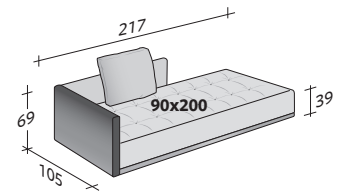

COMPOSIZIONE G