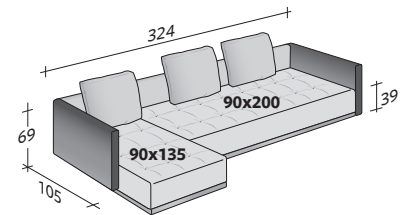

LA CULTURA DEL DORMIRE.

COMPOSIZIONE G

- SITZFLÄCHE 90x200x39 - 1 St.
- ARMLEHNE 105x69x17 - 1 St.
- RÜCKENLEHNE/1 KISSEN 136x69x17 - 1 St.

DOZE FLAT KOMPOSITIONEN

AUSSENMASSE

MASSE IN CM.

KOMPOSITION A

- SITZFLÄCHE 90x200x39 - 1 St.
- ARMLEHNE 105x69x17 - 2 St.
- RÜCKENLEHNE/2 KISSEN 201x69x17 - 1 St.

KOMPOSITION B

- SITZFLÄCHE 90x200x39 - 2 St.
- ARMLEHNE 115x69x17 - 2 St.
- RÜCKENLEHNE/2 KISSEN 201x69x17 - 2 St.

KOMPOSITION C

- SITZFLÄCHE 90x200x39 - 1 St.
- SITZFLÄCHE 90x135x39 - 1 St.
- ARMLEHNE 115x69x17 - 2 St.
- RÜCKENLEHNE/2 KISSEN 201x69x17 - 1 St.
- RÜCKENLEHNE 91x69x17 - 1 St.
- KISSEN 60x60x10 - 1 St.