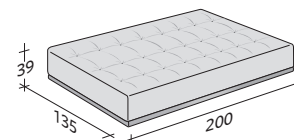

KOMPOSITION D

- SITZFLÄCHE 90x200x39 - 1 St.
- SITZFLÄCHE 135x135x39 - 1 St.
- ARMLEHNE 115x69x25 - 2 St.
- RÜCKENLEHNE / 1 KISSEN 136x69x25 - 1 St.
- RÜCKENLEHNE / 2 KISSEN 201x69x25 - 1 St.

KOMPOSITION E

- SITZFLÄCHE 90x135x39 - 2 St.
- ARMLEHNE 115x69x25 - 2 St.
- RÜCKENLEHNE / 1 KISSEN 136x69x25 - 2 St.

KOMPOSITION F

- SITZFLÄCHE 135x135x39 - 1 St.
- ARMLEHNE 115x69x25 - 1 St.
- RÜCKENLEHNE / 1 KISSEN 136x69x25 - 1 St.

ELEMENTE DOZE

AUSSENMASSE

MASSE IN CM.

BASEN UND SITZFLÄCHEN

ARMLEHNE

RÜCKENLEHNEN MIT STÜTZKISSEN MIT RAND

DOZE FLAT

design Rodolfo Dordoni
2015