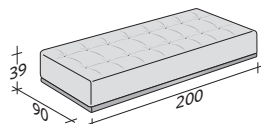

KOMPOSITION D

- SITZFLÄCHE 90x200x39 - 1 St.
- SITZFLÄCHE 135x135x39 - 1 St.
- ARMLEHNE 105x69x17 - 2 St.
- RÜCKENLEHNE/1 KISSEN 136x69x17 - 1 St.
- RÜCKENLEHNE/2 KISSEN 201x69x17 - 1 St.

KOMPOSITION E

- SITZFLÄCHE 90x135x39 - 2 St.
- ARMLEHNE 115x69x17 - 2 St.
- RÜCKENLEHNE/1 KISSEN 136x69x17 - 2 St.

KOMPOSITION F

- SITZFLÄCHE 135x135x39 - 1 St.
- ARMLEHNE 105x69x17 - 1 St.
- RÜCKENLEHNE/1 KISSEN 136x69x17 - 1 St.

ELEMENTE DOZE FLAT

AUSSENMASSE

MASSE IN CM.

BASEN UND SITZFLÄCHEN

ARMLEHNE

RÜCKENLEHNEN MIT STÜTZKISSEN MIT RAND