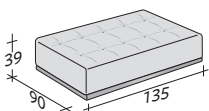

KOMPOSITION D

- SITZFLÄCHE 90x200x39 - 1 St.
- SITZFLÄCHE 135x135x39 - 1 St.
- ARMLEHNE 105x69x17 - 2 St.
- RÜCKENLEHNE/1 KISSEN 136x69x17 - 1 St.
- RÜCKENLEHNE/2 KISSEN 201x69x17 - 1 St.

KOMPOSITION E

- SITZFLÄCHE 90x135x39 - 2 St.
- ARMLEHNE 115x69x17 - 2 St.
- RÜCKENLEHNE/1 KISSEN 136x69x17 - 2 St.

KOMPOSITION F

- SITZFLÄCHE 135x135x39 - 1 St.
- ARMLEHNE 105x69x17 - 1 St.
- RÜCKENLEHNE/1 KISSEN 136x69x17 - 1 St.

ELEMENTE DOZE FLAT

AUSSENMASSE

MASSE IN CM.

BASEN UND SITZFLÄCHEN

ARMLEHNE

RÜCKENLEHNEN MIT STÜTZKISSEN MIT RAND