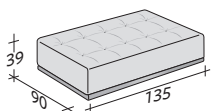

KOMPOSITION D

- SITZFLÄCHE 90x200x39 - 1 St.
- SITZFLÄCHE 135x135x39 - 1 St.
- ARMLEHNE 115x69x25 - 2 St.
- RÜCKENLEHNE / 1 KISSEN 136x69x25 - 1 St.
- RÜCKENLEHNE / 2 KISSEN 201x69x25 - 1 St.

KOMPOSITION E

- SITZFLÄCHE 90x135x39 - 2 St.
- ARMLEHNE 115x69x25 - 2 St.
- RÜCKENLEHNE / 1 KISSEN 136x69x25 - 2 St.

KOMPOSITION F

- SITZFLÄCHE 135x135x39 - 1 St.
- ARMLEHNE 115x69x25 - 1 St.
- RÜCKENLEHNE / 1 KISSEN 136x69x25 - 1 St.

ELEMENTE DOZE

AUSSENMASSE

MASSE IN CM.

BASEN UND SITZFLÄCHEN

ARMLEHNE

RÜCKENLEHNEN MIT STÜTZKISSEN MIT RAND

DOZE FLAT

design Rodolfo Dordoni
2015