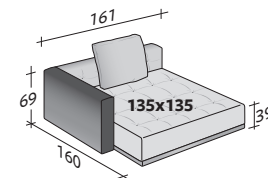

flou

LA CULTURA DEL DORMIRE.

DOZE KOMPOSITIONEN

AUSSENMASSE

MASSE IN CM.

KOMPOSITION A

- SITZFLÄCHE 90x200x39 - 1 St.
- ARMLEHNE 115x69x25 - 2 St.
- RÜCKENLEHNE / 2 KISSEN 201x69x25 - 1 St.

KOMPOSITION B

- SITZFLÄCHE 90x200x39 - 2 St.
- ARMLEHNE 115x69x25 - 2 St.
- RÜCKENLEHNE / 2 KISSEN 201x69x25 - 2 St.

KOMPOSITION C

- SITZFLÄCHE 90x200x39 - 1 St.
- SITZFLÄCHE 90x135x39 - 1 St.
- ARMLEHNE 115x69x25 - 2 St.
- RÜCKENLEHNE / 2 KISSEN 201x69x25 - 1 St.
- RÜCKENLEHNE 91x69x25 - 1 St.
- KISSEN 60x60x10 - 1 St.

KOMPOSITION D

- SITZFLÄCHE 90x200x39 - 1 St.
- SITZFLÄCHE 135x135x39 - 1 St.
- ARMLEHNE 115x69x25 - 2 St.
- RÜCKENLEHNE / 1 KISSEN 136x69x25 - 1 St.
- RÜCKENLEHNE / 2 KISSEN 201x69x25 - 1 St.

KOMPOSITION E

- SITZFLÄCHE 90x135x39 - 2 St.
- ARMLEHNE 115x69x25 - 2 St.
- RÜCKENLEHNE / 1 KISSEN 136x69x25 - 2 St.

KOMPOSITION F

- SITZFLÄCHE 135x135x39 - 1 St.
- ARMLEHNE 115x69x25 - 1 St.
- RÜCKENLEHNE / 1 KISSEN 136x69x25 - 1 St.