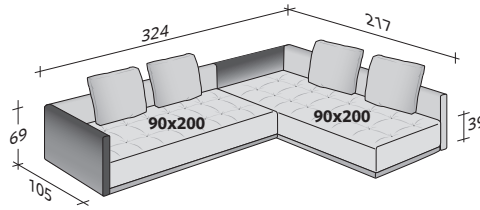

LA CULTURA DEL DORMIRE.

COMPOSIZIONE G

- SITZFLÄCHE 90x200x39 - 1 St.
- ARMLEHNE 105x69x17 - 1 St.
- RÜCKENLEHNE/1 KISSEN 136x69x17 - 1 St.

DOZE FLAT KOMPOSITIONEN

AUSSENMASSE

MASSE IN CM.

KOMPOSITION A

- SITZFLÄCHE 90x200x39 - 1 St.
- ARMLEHNE 105x69x17 - 2 St.
- RÜCKENLEHNE/2 KISSEN 201x69x17 - 1 St.

KOMPOSITION B

- SITZFLÄCHE 90x200x39 - 2 St.
- ARMLEHNE 115x69x17 - 2 St.
- RÜCKENLEHNE/2 KISSEN 201x69x17 - 2 St.

KOMPOSITION C

- SITZFLÄCHE 90x200x39 - 1 St.
- SITZFLÄCHE 90x135x39 - 1 St.
- ARMLEHNE 115x69x17 - 2 St.
- RÜCKENLEHNE/2 KISSEN 201x69x17 - 1 St.
- RÜCKENLEHNE 91x69x17 - 1 St.
- KISSEN 60x60x10 - 1 St.