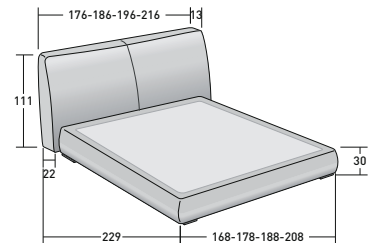

MYPLACE

design Emanuela Garbin
2020

MyPlace, ein Doppelbett mit modernen Linien, sorgt für eine zeitgemäße Neuinterpretation der klassischen gepolsterten Betten von Flou, greift deren Vorzug auf und verstärkt ihn noch: nämlich das große Gefühl von Komfort und Behaglichkeit. Der Bettrahmen ist weich, das Kopfteil hoch, dick und absichtlich üppig ausgepolstert, fast wie ein riesengroßes Kissen, das nur darauf wartet, jede Spannung abzubauen. Ein Bett mit bis ins Detail studierten Proportionen, das sich perfekt durch hohe Matratzen ergänzen lässt. MyPlace ist mit Boxspring Unterfederung Leonardo, Gestell H25 mit Federleisten mit Härteregulierung, zerlegbarem Bettkasten oder verstellbarem Lattenrost Motion 4 erhältlich.

Flou

LA CULTURA DEL DORMIRE.

MYPLACE
design Emanuela Garbin 2020

AUSSENMASSE
UNTERGESTELLE UND LIEGEFLÄCHEN

MASSE IN CM.

BETTKASTEN-GESTELL
FESTE FEDERLEISTEN MIT HÄRTEREGULIERUNG

BASE H25
FESTE FEDERLEISTEN MIT HÄRTEREGULIERUNG
ELEKTRISCH VERSTELLBARE FEDERHOLZRAHMEN