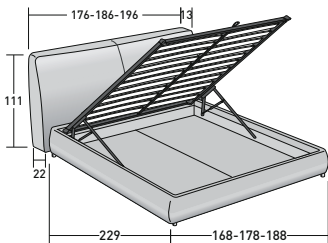

MYPLACE

design Emanuela Garbin
2020

MyPlace, ein Doppelbett mit modernen Linien, sorgt für eine zeitgemäße Neuinterpretation der klassischen gepolsterten Betten von Flou, greift deren Vorzug auf und verstärkt ihn noch: nämlich das große Gefühl von Komfort und Behaglichkeit. Der Bettrahmen ist weich, das Kopfteil hoch, dick und absichtlich üppig ausgepolstert, fast wie ein riesengroßes Kissen, das nur darauf wartet, jede Spannung abzubauen. Ein Bett mit bis ins Detail studierten Proportionen, das sich perfekt durch hohe Matratzen ergänzen lässt. MyPlace ist mit Boxspring Unterfederung Leonardo, Gestell H25 mit Federleisten mit Härteregulierung, zerlegbarem Bettkasten oder verstellbarem Lattenrost Motion 4 erhältlich.

Flou

LA CULTURA DEL DORMIRE.

MYPLACE
design Emanuela Garbin 2020

AUSSENMASSE
UNTERGESTELLE UND LIEGEFLÄCHEN

MASSE IN CM.

BETTKASTEN-GESTELL
FESTE FEDERLEISTEN MIT HÄRTEREGULIERUNG

BASE H25
FESTE FEDERLEISTEN MIT HÄRTEREGULIERUNG
ELEKTRISCH VERSTELLBARE FEDERHOLZRAHMEN