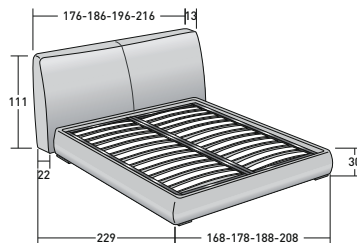

MYPLACE

design Emanuela Garbin
2020

MyPlace, ein Doppelbett mit modernen Linien, sorgt für eine zeitgemäße Neuinterpretation der klassischen gepolsterten Betten von Flou, greift deren Vorzug auf und verstärkt ihn noch: nämlich das große Gefühl von Komfort und Behaglichkeit. Der Bettrahmen ist weich, das Kopfteil hoch, dick und absichtlich üppig ausgepolstert, fast wie ein riesengroßes Kissen, das nur darauf wartet, jede Spannung abzubauen. Ein Bett mit bis ins Detail studierten Proportionen, das sich perfekt durch hohe Matratzen ergänzen lässt. MyPlace ist mit Boxspring Unterfederung Leonardo, Gestell H25 mit Federleisten mit Härteregulierung, zerlegbarem Bettkasten oder verstellbarem Lattenrost Motion 4 erhältlich.

Flou

LA CULTURA DEL DORMIRE.

MYPLACE
design Emanuela Garbin 2020

AUSSENMASSE
UNTERGESTELLE UND LIEGEFLÄCHEN

MASSE IN CM.

BETTKASTEN-GESTELL
FESTE FEDERLEISTEN MIT HÄRTEREGULIERUNG

BASE H25
FESTE FEDERLEISTEN MIT HÄRTEREGULIERUNG
ELEKTRISCH VERSTELLBARE FEDERHOLZRAHMEN