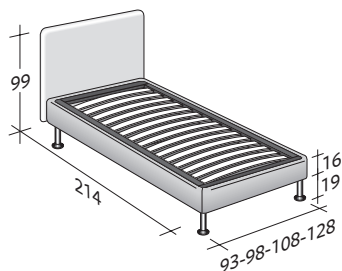

**NOTTURNO EINZELBETT**  
design Vittorio Prato 1982

AUSSENMASSE  
UNTERGESTELLE UND LIEGEFLÄCHEN

MASSE IN CM.

**BETTKASTEN-GESTELL**

FESTE FEDERLEISTEN MIT HÄRTEREGULIERUNG  
ORTHOPÄDISCHE HOLZPLATTE  
FESTE FEDERLEISTEN

**BETTKASTEN-GESTELL ÖFFNUNG LÄNGSSEITIG**

FESTE FEDERLEISTEN MIT HÄRTEREGULIERUNG  
ORTHOPÄDISCHE HOLZPLATTE

**BOXSPRING UNTERFEDERUNG COMFORT**

**BASE H25**

FESTE FEDERLEISTEN MIT HÄRTEREGULIERUNG  
ORTHOPÄDISCHE HOLZPLATTE  
ELEKTRISCH VERSTELLBARE FEDERHOLZRAHMEN