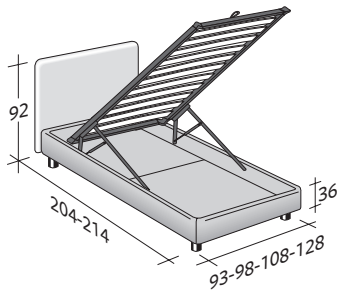

# NOTTURNO

EINZELBETT  
design Vittorio Prato  
1982

Funktionales Bett mit essentiellen und eleganten Linien. Gepolstertes Kopfteil und Gestell mit abziehbarem Stoff-, Leder- oder Ecopelle Bezug mit Klettverschluss. Steht mit Boxspring Unterfederung Comfort, Bettkasten, festem Gestell H 25 cm. oder H 16 cm. und mit elektrisch verstellbarem Federholzrahmen zur Verfügung.

**NOTTURNO EINZELBETT**  
design Vittorio Prato 1982

AUSSENMASSE  
UNTERGESTELLE UND LIEGEFLÄCHEN

MASSE IN CM.

**BETTKASTEN-GESTELL**

FESTE FEDERLEISTEN MIT HÄRTEREGULIERUNG  
ORTHOPÄDISCHE HOLZPLATTE  
FESTE FEDERLEISTEN