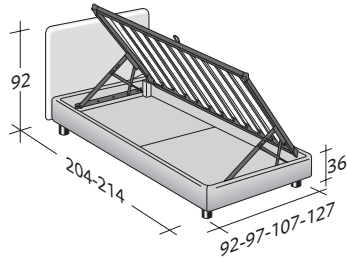

# NOTTURNO

EINZELBETT  
design Vittorio Prato  
1982

Funktionales Bett mit essentiellen und eleganten Linien. Gepolstertes Kopfteil und Gestell mit abziehbarem Stoff-, Leder- oder Ecopelle Bezug mit Klettverschluss. Steht mit Boxspring Unterfederung Comfort, Bettkasten, festem Gestell H 25 cm. oder H 16 cm. und mit elektrisch verstellbarem Federholzrahmen zur Verfügung.

**NOTTURNO EINZELBETT**  
design Vittorio Prato 1982

AUSSENMASSE  
UNTERGESTELLE UND LIEGEFLÄCHEN

MASSE IN CM.

**BETTKASTEN-GESTELL**

FESTE FEDERLEISTEN MIT HÄRTEREGULIERUNG  
ORTHOPÄDISCHE HOLZPLATTE  
FESTE FEDERLEISTEN

**BETTKASTEN-GESTELL ÖFFNUNG LÄNGSSEITIG**

FESTE FEDERLEISTEN MIT HÄRTEREGULIERUNG  
ORTHOPÄDISCHE HOLZPLATTE

**BOXSPRING UNTERFEDERUNG COMFORT**

**BASE H25**

FESTE FEDERLEISTEN MIT HÄRTEREGULIERUNG  
ORTHOPÄDISCHE HOLZPLATTE  
ELEKTRISCH VERSTELLBARE FEDERHOLZRAHMEN