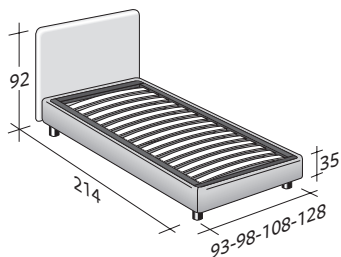

# NOTTURNO

EINZELBETT  
design Vittorio Prato  
1982

Funktionales Bett mit essentiellen und eleganten Linien. Gepolstertes Kopfteil und Gestell mit abziehbarem Stoff-, Leder- oder Ecopelle Bezug mit Klettverschluss. Steht mit Boxspring Unterfederung Comfort, Bettkasten, festem Gestell H 25 cm. oder H 16 cm. und mit elektrisch verstellbarem Federholzrahmen zur Verfügung.

**NOTTURNO EINZELBETT**  
design Vittorio Prato 1982

AUSSENMASSE  
UNTERGESTELLE UND LIEGEFLÄCHEN

MASSE IN CM.

**BETTKASTEN-GESTELL**

FESTE FEDERLEISTEN MIT HÄRTEREGULIERUNG  
ORTHOPÄDISCHE HOLZPLATTE  
FESTE FEDERLEISTEN

**BETTKASTEN-GESTELL ÖFFNUNG LÄNGSSEITIG**

FESTE FEDERLEISTEN MIT HÄRTEREGULIERUNG  
ORTHOPÄDISCHE HOLZPLATTE

**BOXSPRING UNTERFEDERUNG COMFORT**

**BASE H25**

FESTE FEDERLEISTEN MIT HÄRTEREGULIERUNG  
ORTHOPÄDISCHE HOLZPLATTE  
ELEKTRISCH VERSTELLBARE FEDERHOLZRAHMEN