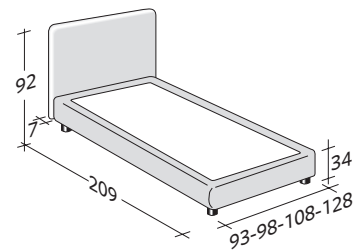

BOXSPRING UNTERFEDERUNG COMFORT