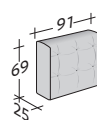

COMPOSICIÓN F

- ASIENTO 135x135x39 - 1 pieza
- BRAZO 115x69x25 - 1 pieza
- RESPALDO/1 COJÍN 136x69x25 - 1 pieza

## ELEMENTOS DOZE

TAMAÑO TOTAL  
MEDIDAS EN CM.

ASIENTOS

BRAZO

RESPALDOS CON COJINES RESPALDOS