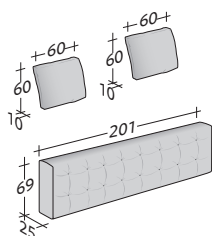

## DOZE COMPOSICIÓN

TAMAÑO TOTAL  
MEDIDAS EN CM.

COMPOSICIÓN A

- ASIENTO 90x200x39 - 1 pieza
- BRAZO 115x69x25 - 2 piezas
- RESPALDO/2 COJINES 201x69x25 - 1 pieza

COMPOSICIÓN B

- ASIENTO 90x200x39 - 2 piezas
- BRAZO 115x69x25 - 2 piezas
- RESPALDO/2 COJINES 201x69x25 - 2 piezas

- ASIENTO 90x200x39 - 1 pieza
- ASIENTO 135x135x39 - 1 pieza
- BRAZO 115x69x25 - 2 piezas
- RESPALDO/1 COJÍN 136x69x25 - 1 pieza
- RESPALDO/2 COJINES 201x69x25 - 1 pieza

COMPOSICIÓN E

- ASIENTO 90x135x39 - 2 piezas
- BRAZO 115x69x25 - 2 piezas
- RESPALDO/1 COJÍN 136x69x25 - 2 piezas

COMPOSICIÓN F

- ASIENTO 135x135x39 - 1 pieza
- BRAZO 115x69x25 - 1 pieza
- RESPALDO/1 COJÍN 136x69x25 - 1 pieza

## ELEMENTOS DOZE

TAMAÑO TOTAL  
MEDIDAS EN CM.

ASIENTOS

BRAZO

RESPALDOS CON COJINES RESPALDOS