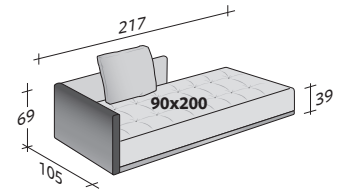

COMPOSICIÓN G