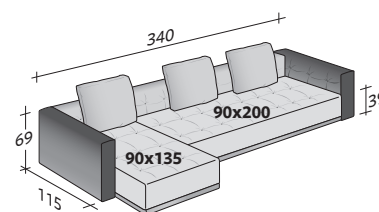

## DOZE COMPOSICIÓN

TAMAÑO TOTAL  
MEDIDAS EN CM.

COMPOSICIÓN A

- ASIENTO 90x200x39 - 1 pieza
- BRAZO 115x69x25 - 2 piezas
- RESPALDO/2 COJINES 201x69x25 - 1 pieza

COMPOSICIÓN B

- ASIENTO 90x200x39 - 2 piezas
- BRAZO 115x69x25 - 2 piezas
- RESPALDO/2 COJINES 201x69x25 - 2 piezas

COMPOSICIÓN C

- ASIENTO 90x200x39 - 1 pieza
- ASIENTO 90x135x39 - 1 pieza
- BRAZO 115x69x25 - 2 piezas
- RESPALDO/2 COJINES 201x69x25 - 1 pieza
- RESPALDO 91x69x25 - 1 pieza
- COJÍN 60x60x10 - 1 pieza

COMPOSICIÓN D

- ASIENTO 90x200x39 - 1 pieza
- ASIENTO 135x135x39 - 1 pieza
- BRAZO 115x69x25 - 2 piezas
- RESPALDO/1 COJÍN 136x69x25 - 1 pieza
- RESPALDO/2 COJINES 201x69x25 - 1 pieza

COMPOSICIÓN E

- ASIENTO 90x135x39 - 2 piezas
- BRAZO 115x69x25 - 2 piezas
- RESPALDO/1 COJÍN 136x69x25 - 2 piezas

COMPOSICIÓN F

- ASIENTO 135x135x39 - 1 pieza
- BRAZO 115x69x25 - 1 pieza
- RESPALDO/1 COJÍN 136x69x25 - 1 pieza