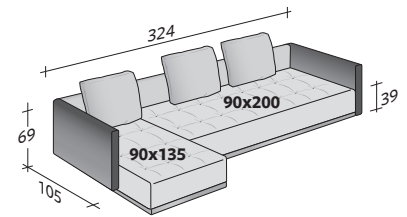

LA CULTURA DEL DORMIRE.

COMPOSICIÓN G

- ASIENTO 90x200x39 - 1 pieza
- BRAZO 105x69x17 - 1 pieza
- RESPALDO / 1 COJIN 136x69x17 - 1 pieza

DOZE FLAT COMPOSICIONES

TAMAÑO TOTAL

MEDIDAS EN CM.

COMPOSICIÓN A

- ASIENTO 90x200x39 - 1 pieza
- BRAZO 105x69x17 - 2 piezas
- RESPALDO / 2 COJINES 201x69x17 - 1 pieza

COMPOSICIÓN B

- ASIENTO 90x200x39 - 2 piezas
- BRAZO 115x69x17 - 2 piezas
- RESPALDO / 2 COJINES 201x69x17 - 2 piezas

COMPOSICIÓN C

- ASIENTO 90x200x39 - 1 pieza
- ASIENTO 90x135x39 - 1 pieza
- BRAZO 115x69x17 - 2 piezas
- RESPALDO / 2 COJINES 201x69x17 - 1 pieza
- RESPALDO 91x69x17 - 1 pieza
- COJIN 60x60x10 - 1 pieza