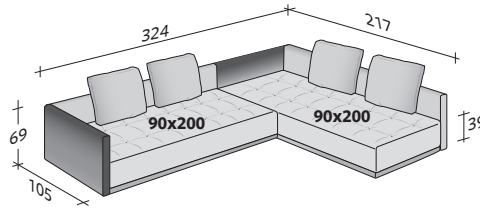

LA CULTURA DEL DORMIRE.

COMPOSICIÓN G

- ASIENTO 90x200x39 - 1 pieza
- BRAZO 105x69x17 - 1 pieza
- RESPALDO / 1 COJIN 136x69x17 - 1 pieza

DOZE FLAT COMPOSICIONES

TAMAÑO TOTAL

MEDIDAS EN CM.

COMPOSICIÓN A

- ASIENTO 90x200x39 - 1 pieza
- BRAZO 105x69x17 - 2 piezas
- RESPALDO / 2 COJINES 201x69x17 - 1 pieza

COMPOSICIÓN B

- ASIENTO 90x200x39 - 2 piezas
- BRAZO 115x69x17 - 2 piezas
- RESPALDO / 2 COJINES 201x69x17 - 2 piezas

COMPOSICIÓN C

- ASIENTO 90x200x39 - 1 pieza
- ASIENTO 90x135x39 - 1 pieza
- BRAZO 115x69x17 - 2 piezas
- RESPALDO / 2 COJINES 201x69x17 - 1 pieza
- RESPALDO 91x69x17 - 1 pieza
- COJIN 60x60x10 - 1 pieza