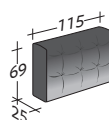

## DOZE COMPOSICIÓN

TAMAÑO TOTAL  
MEDIDAS EN CM.

COMPOSICIÓN A

- ASIENTO 90x200x39 - 1 pieza
- BRAZO 115x69x25 - 2 piezas
- RESPALDO/2 COJINES 201x69x25 - 1 pieza

COMPOSICIÓN B

- ASIENTO 90x200x39 - 2 piezas
- BRAZO 115x69x25 - 2 piezas
- RESPALDO/2 COJINES 201x69x25 - 2 piezas

- ASIENTO 90x200x39 - 1 pieza
- ASIENTO 135x135x39 - 1 pieza
- BRAZO 115x69x25 - 2 piezas
- RESPALDO/1 COJÍN 136x69x25 - 1 pieza
- RESPALDO/2 COJINES 201x69x25 - 1 pieza

COMPOSICIÓN E

- ASIENTO 90x135x39 - 2 piezas
- BRAZO 115x69x25 - 2 piezas
- RESPALDO/1 COJÍN 136x69x25 - 2 piezas

COMPOSICIÓN F

- ASIENTO 135x135x39 - 1 pieza
- BRAZO 115x69x25 - 1 pieza
- RESPALDO/1 COJÍN 136x69x25 - 1 pieza

## ELEMENTOS DOZE

TAMAÑO TOTAL  
MEDIDAS EN CM.

ASIENTOS

BRAZO

RESPALDOS CON COJINES RESPALDOS