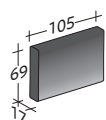

COMPOSICIÓN F

- ASIENTO 135x135x39 - 1 pieza
- BRAZO 105x69x17 - 1 pieza
- RESPALDO / 1 COJIN 136x69x17 - 1 pieza

ELEMENTOS DOZE FLAT

TAMAÑO TOTAL

MEDIDAS EN CM.

ASIENTOS

BRAZO

RESPALDOS CON COJINES RESPALDOS