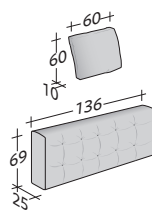

## DOZE COMPOSICIÓN

TAMAÑO TOTAL  
MEDIDAS EN CM.

COMPOSICIÓN A

- ASIENTO 90x200x39 - 1 pieza
- BRAZO 115x69x25 - 2 piezas
- RESPALDO/2 COJINES 201x69x25 - 1 pieza

COMPOSICIÓN B

- ASIENTO 90x200x39 - 2 piezas
- BRAZO 115x69x25 - 2 piezas
- RESPALDO/2 COJINES 201x69x25 - 2 piezas

COMPOSICIÓN F

- ASIENTO 135x135x39 - 1 pieza
- BRAZO 115x69x25 - 1 pieza
- RESPALDO/1 COJÍN 136x69x25 - 1 pieza

## ELEMENTOS DOZE

TAMAÑO TOTAL  
MEDIDAS EN CM.

ASIENTOS

BRAZO

RESPALDOS CON COJINES RESPALDOS