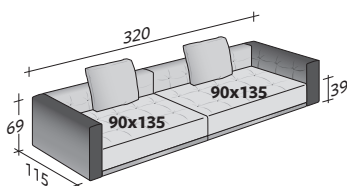

## DOZE COMPOSICIÓN

TAMAÑO TOTAL  
MEDIDAS EN CM.

COMPOSICIÓN A

- ASIENTO 90x200x39 - 1 pieza
- BRAZO 115x69x25 - 2 piezas
- RESPALDO/2 COJINES 201x69x25 - 1 pieza

COMPOSICIÓN B

- ASIENTO 90x200x39 - 2 piezas
- BRAZO 115x69x25 - 2 piezas
- RESPALDO/2 COJINES 201x69x25 - 2 piezas

COMPOSICIÓN C

- ASIENTO 90x200x39 - 1 pieza
- ASIENTO 90x135x39 - 1 pieza
- BRAZO 115x69x25 - 2 piezas
- RESPALDO/2 COJINES 201x69x25 - 1 pieza
- RESPALDO 91x69x25 - 1 pieza
- COJÍN 60x60x10 - 1 pieza

COMPOSICIÓN D

- ASIENTO 90x200x39 - 1 pieza
- ASIENTO 135x135x39 - 1 pieza
- BRAZO 115x69x25 - 2 piezas
- RESPALDO/1 COJÍN 136x69x25 - 1 pieza
- RESPALDO/2 COJINES 201x69x25 - 1 pieza

COMPOSICIÓN E

- ASIENTO 90x135x39 - 2 piezas
- BRAZO 115x69x25 - 2 piezas
- RESPALDO/1 COJÍN 136x69x25 - 2 piezas

COMPOSICIÓN F

- ASIENTO 135x135x39 - 1 pieza
- BRAZO 115x69x25 - 1 pieza
- RESPALDO/1 COJÍN 136x69x25 - 1 pieza