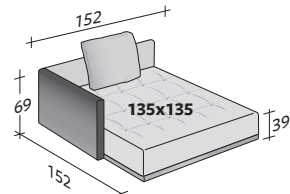

COMPOSICIÓN B

- ASIENTO 90x200x39 - 2 piezas
- BRAZO 115x69x17 - 2 piezas
- RESPALDO / 2 COJINES 201x69x17 - 2 piezas

COMPOSICIÓN C

- ASIENTO 90x200x39 - 1 pieza
- ASIENTO 90x135x39 - 1 pieza
- BRAZO 115x69x17 - 2 piezas
- RESPALDO / 2 COJINES 201x69x17 - 1 pieza
- RESPALDO 91x69x17 - 1 pieza
- COJIN 60x60x10 - 1 pieza

COMPOSICIÓN D

- ASIENTO 90x200x39 - 1 pieza
- ASIENTO 135x135x39 - 1 pieza
- BRAZO 105x69x17 - 2 piezas
- RESPALDO / 1 COJIN 136x69x17 - 1 pieza
- RESPALDO / 2 COJINES 201x69x17 - 1 pieza

COMPOSICIÓN E

- ASIENTO 90x135x39 - 2 piezas
- BRAZO 115x69x17 - 2 piezas
- RESPALDO / 1 COJIN 136x69x17 - 2 piezas

COMPOSICIÓN F

- ASIENTO 135x135x39 - 1 pieza
- BRAZO 105x69x17 - 1 pieza
- RESPALDO / 1 COJIN 136x69x17 - 1 pieza

ELEMENTOS DOZE FLAT

TAMAÑO TOTAL

MEDIDAS EN CM.

ASIENTOS

BRAZO

RESPALDOS CON COJINES RESPALDOS