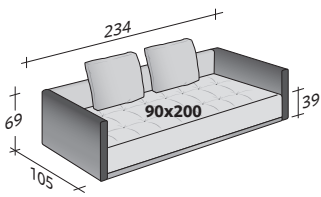

LA CULTURA DEL DORMIRE.

COMPOSICIÓN G

- ASIENTO 90x200x39 - 1 pieza
- BRAZO 105x69x17 - 1 pieza
- RESPALDO / 1 COJIN 136x69x17 - 1 pieza

DOZE FLAT COMPOSICIONES

TAMAÑO TOTAL

MEDIDAS EN CM.

COMPOSICIÓN A

- ASIENTO 90x200x39 - 1 pieza
- BRAZO 105x69x17 - 2 piezas
- RESPALDO / 2 COJINES 201x69x17 - 1 pieza

COMPOSICIÓN B

- ASIENTO 90x200x39 - 2 piezas
- BRAZO 115x69x17 - 2 piezas
- RESPALDO / 2 COJINES 201x69x17 - 2 piezas

COMPOSICIÓN C

- ASIENTO 90x200x39 - 1 pieza
- ASIENTO 90x135x39 - 1 pieza
- BRAZO 115x69x17 - 2 piezas
- RESPALDO / 2 COJINES 201x69x17 - 1 pieza
- RESPALDO 91x69x17 - 1 pieza
- COJIN 60x60x10 - 1 pieza