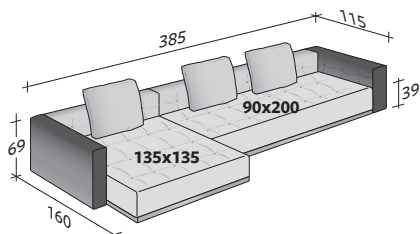

## DOZE COMPOSICIÓN

TAMAÑO TOTAL  
MEDIDAS EN CM.

COMPOSICIÓN A

- ASIENTO 90x200x39 - 1 pieza
- BRAZO 115x69x25 - 2 piezas
- RESPALDO/2 COJINES 201x69x25 - 1 pieza

COMPOSICIÓN B

- ASIENTO 90x200x39 - 2 piezas
- BRAZO 115x69x25 - 2 piezas
- RESPALDO/2 COJINES 201x69x25 - 2 piezas

COMPOSICIÓN C

- ASIENTO 90x200x39 - 1 pieza
- ASIENTO 90x135x39 - 1 pieza
- BRAZO 115x69x25 - 2 piezas
- RESPALDO/2 COJINES 201x69x25 - 1 pieza
- RESPALDO 91x69x25 - 1 pieza
- COJÍN 60x60x10 - 1 pieza

COMPOSICIÓN D

- ASIENTO 90x200x39 - 1 pieza
- ASIENTO 135x135x39 - 1 pieza
- BRAZO 115x69x25 - 2 piezas
- RESPALDO/1 COJÍN 136x69x25 - 1 pieza
- RESPALDO/2 COJINES 201x69x25 - 1 pieza

COMPOSICIÓN E

- ASIENTO 90x135x39 - 2 piezas
- BRAZO 115x69x25 - 2 piezas
- RESPALDO/1 COJÍN 136x69x25 - 2 piezas

COMPOSICIÓN F

- ASIENTO 135x135x39 - 1 pieza
- BRAZO 115x69x25 - 1 pieza
- RESPALDO/1 COJÍN 136x69x25 - 1 pieza