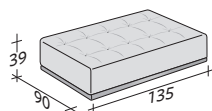

## DOZE COMPOSICIÓN

TAMAÑO TOTAL  
MEDIDAS EN CM.

COMPOSICIÓN A

- ASIENTO 90x200x39 - 1 pieza
- BRAZO 115x69x25 - 2 piezas
- RESPALDO/2 COJINES 201x69x25 - 1 pieza

COMPOSICIÓN B

- ASIENTO 90x200x39 - 2 piezas
- BRAZO 115x69x25 - 2 piezas
- RESPALDO/2 COJINES 201x69x25 - 2 piezas

- ASIENTO 90x200x39 - 1 pieza
- ASIENTO 135x135x39 - 1 pieza
- BRAZO 115x69x25 - 2 piezas
- RESPALDO/1 COJÍN 136x69x25 - 1 pieza
- RESPALDO/2 COJINES 201x69x25 - 1 pieza

COMPOSICIÓN E

- ASIENTO 90x135x39 - 2 piezas
- BRAZO 115x69x25 - 2 piezas
- RESPALDO/1 COJÍN 136x69x25 - 2 piezas

COMPOSICIÓN F

- ASIENTO 135x135x39 - 1 pieza
- BRAZO 115x69x25 - 1 pieza
- RESPALDO/1 COJÍN 136x69x25 - 1 pieza

## ELEMENTOS DOZE

TAMAÑO TOTAL  
MEDIDAS EN CM.

ASIENTOS

BRAZO

RESPALDOS CON COJINES RESPALDOS