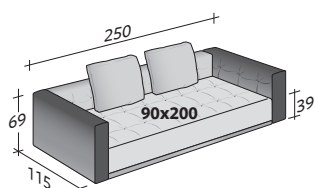

## DOZE COMPOSICIÓN

TAMAÑO TOTAL  
MEDIDAS EN CM.

COMPOSICIÓN A

- ASIENTO 90x200x39 - 1 pieza
- BRAZO 115x69x25 - 2 piezas
- RESPALDO/2 COJINES 201x69x25 - 1 pieza

COMPOSICIÓN B

- ASIENTO 90x200x39 - 2 piezas
- BRAZO 115x69x25 - 2 piezas
- RESPALDO/2 COJINES 201x69x25 - 2 piezas

COMPOSICIÓN C

- ASIENTO 90x200x39 - 1 pieza
- ASIENTO 90x135x39 - 1 pieza
- BRAZO 115x69x25 - 2 piezas
- RESPALDO/2 COJINES 201x69x25 - 1 pieza
- RESPALDO 91x69x25 - 1 pieza
- COJÍN 60x60x10 - 1 pieza

COMPOSICIÓN D

- ASIENTO 90x200x39 - 1 pieza
- ASIENTO 135x135x39 - 1 pieza
- BRAZO 115x69x25 - 2 piezas
- RESPALDO/1 COJÍN 136x69x25 - 1 pieza
- RESPALDO/2 COJINES 201x69x25 - 1 pieza

COMPOSICIÓN E

- ASIENTO 90x135x39 - 2 piezas
- BRAZO 115x69x25 - 2 piezas
- RESPALDO/1 COJÍN 136x69x25 - 2 piezas

COMPOSICIÓN F

- ASIENTO 135x135x39 - 1 pieza
- BRAZO 115x69x25 - 1 pieza
- RESPALDO/1 COJÍN 136x69x25 - 1 pieza