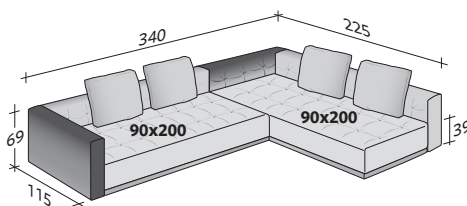

## DOZE COMPOSICIÓN

TAMAÑO TOTAL  
MEDIDAS EN CM.

COMPOSICIÓN A

- ASIENTO 90x200x39 - 1 pieza
- BRAZO 115x69x25 - 2 piezas
- RESPALDO/2 COJINES 201x69x25 - 1 pieza

COMPOSICIÓN B

- ASIENTO 90x200x39 - 2 piezas
- BRAZO 115x69x25 - 2 piezas
- RESPALDO/2 COJINES 201x69x25 - 2 piezas

COMPOSICIÓN C

- ASIENTO 90x200x39 - 1 pieza
- ASIENTO 90x135x39 - 1 pieza
- BRAZO 115x69x25 - 2 piezas
- RESPALDO/2 COJINES 201x69x25 - 1 pieza
- RESPALDO 91x69x25 - 1 pieza
- COJÍN 60x60x10 - 1 pieza

COMPOSICIÓN D

- ASIENTO 90x200x39 - 1 pieza
- ASIENTO 135x135x39 - 1 pieza
- BRAZO 115x69x25 - 2 piezas
- RESPALDO/1 COJÍN 136x69x25 - 1 pieza
- RESPALDO/2 COJINES 201x69x25 - 1 pieza

COMPOSICIÓN E

- ASIENTO 90x135x39 - 2 piezas
- BRAZO 115x69x25 - 2 piezas
- RESPALDO/1 COJÍN 136x69x25 - 2 piezas

COMPOSICIÓN F

- ASIENTO 135x135x39 - 1 pieza
- BRAZO 115x69x25 - 1 pieza
- RESPALDO/1 COJÍN 136x69x25 - 1 pieza