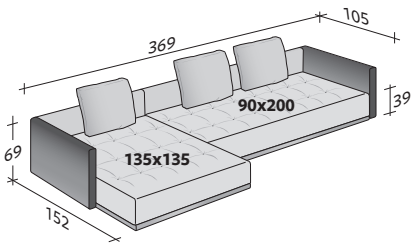

LA CULTURA DEL DORMIRE.

COMPOSICIÓN G

- ASIENTO 90x200x39 - 1 pieza
- BRAZO 105x69x17 - 1 pieza
- RESPALDO / 1 COJIN 136x69x17 - 1 pieza

DOZE FLAT COMPOSICIONES

TAMAÑO TOTAL

MEDIDAS EN CM.

COMPOSICIÓN A

- ASIENTO 90x200x39 - 1 pieza
- BRAZO 105x69x17 - 2 piezas
- RESPALDO / 2 COJINES 201x69x17 - 1 pieza

COMPOSICIÓN B

- ASIENTO 90x200x39 - 2 piezas
- BRAZO 115x69x17 - 2 piezas
- RESPALDO / 2 COJINES 201x69x17 - 2 piezas

COMPOSICIÓN C

- ASIENTO 90x200x39 - 1 pieza
- ASIENTO 90x135x39 - 1 pieza
- BRAZO 115x69x17 - 2 piezas
- RESPALDO / 2 COJINES 201x69x17 - 1 pieza
- RESPALDO 91x69x17 - 1 pieza
- COJIN 60x60x10 - 1 pieza

COMPOSICIÓN D

- ASIENTO 90x200x39 - 1 pieza
- ASIENTO 135x135x39 - 1 pieza
- BRAZO 105x69x17 - 2 piezas
- RESPALDO / 1 COJIN 136x69x17 - 1 pieza
- RESPALDO / 2 COJINES 201x69x17 - 1 pieza

COMPOSICIÓN E

- ASIENTO 90x135x39 - 2 piezas
- BRAZO 115x69x17 - 2 piezas
- RESPALDO / 1 COJIN 136x69x17 - 2 piezas