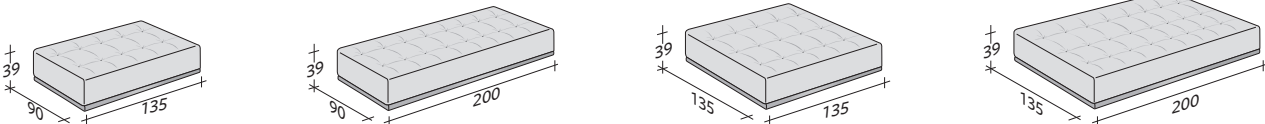

COMPOSICIÓN F

- ASIENTO 135x135x39 - 1 pieza
- BRAZO 105x69x17 - 1 pieza
- RESPALDO / 1 COJIN 136x69x17 - 1 pieza

ELEMENTOS DOZE FLAT

TAMAÑO TOTAL

MEDIDAS EN CM.

ASIENTOS

BRAZO

RESPALDOS CON COJINES RESPALDOS