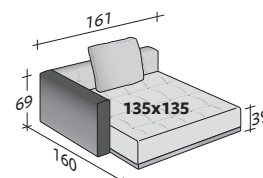

## DOZE COMPOSICIÓN

TAMAÑO TOTAL  
MEDIDAS EN CM.

COMPOSICIÓN A

- ASIENTO 90x200x39 - 1 pieza
- BRAZO 115x69x25 - 2 piezas
- RESPALDO/2 COJINES 201x69x25 - 1 pieza

COMPOSICIÓN B

- ASIENTO 90x200x39 - 2 piezas
- BRAZO 115x69x25 - 2 piezas
- RESPALDO/2 COJINES 201x69x25 - 2 piezas

COMPOSICIÓN C

- ASIENTO 90x200x39 - 1 pieza
- ASIENTO 90x135x39 - 1 pieza
- BRAZO 115x69x25 - 2 piezas
- RESPALDO/2 COJINES 201x69x25 - 1 pieza
- RESPALDO 91x69x25 - 1 pieza
- COJÍN 60x60x10 - 1 pieza

COMPOSICIÓN D

- ASIENTO 90x200x39 - 1 pieza
- ASIENTO 135x135x39 - 1 pieza
- BRAZO 115x69x25 - 2 piezas
- RESPALDO/1 COJÍN 136x69x25 - 1 pieza
- RESPALDO/2 COJINES 201x69x25 - 1 pieza

COMPOSICIÓN E

- ASIENTO 90x135x39 - 2 piezas
- BRAZO 115x69x25 - 2 piezas
- RESPALDO/1 COJÍN 136x69x25 - 2 piezas

COMPOSICIÓN F

- ASIENTO 135x135x39 - 1 pieza
- BRAZO 115x69x25 - 1 pieza
- RESPALDO/1 COJÍN 136x69x25 - 1 pieza