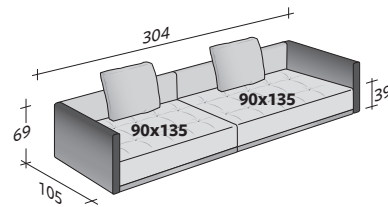

LA CULTURA DEL DORMIRE.

COMPOSICIÓN G

- ASIENTO 90x200x39 - 1 pieza
- BRAZO 105x69x17 - 1 pieza
- RESPALDO / 1 COJIN 136x69x17 - 1 pieza

DOZE FLAT COMPOSICIONES

TAMAÑO TOTAL

MEDIDAS EN CM.

COMPOSICIÓN A

- ASIENTO 90x200x39 - 1 pieza
- BRAZO 105x69x17 - 2 piezas
- RESPALDO / 2 COJINES 201x69x17 - 1 pieza

COMPOSICIÓN B

- ASIENTO 90x200x39 - 2 piezas
- BRAZO 115x69x17 - 2 piezas
- RESPALDO / 2 COJINES 201x69x17 - 2 piezas

COMPOSICIÓN C

- ASIENTO 90x200x39 - 1 pieza
- ASIENTO 90x135x39 - 1 pieza
- BRAZO 115x69x17 - 2 piezas
- RESPALDO / 2 COJINES 201x69x17 - 1 pieza
- RESPALDO 91x69x17 - 1 pieza
- COJIN 60x60x10 - 1 pieza

COMPOSICIÓN D

- ASIENTO 90x200x39 - 1 pieza
- ASIENTO 135x135x39 - 1 pieza
- BRAZO 105x69x17 - 2 piezas
- RESPALDO / 1 COJIN 136x69x17 - 1 pieza
- RESPALDO / 2 COJINES 201x69x17 - 1 pieza

COMPOSICIÓN E

- ASIENTO 90x135x39 - 2 piezas
- BRAZO 115x69x17 - 2 piezas
- RESPALDO / 1 COJIN 136x69x17 - 2 piezas