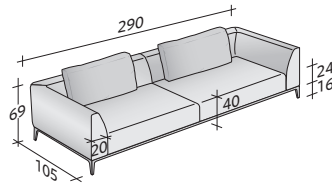

Flou

LA CULTURA DEL DORMIRE.

COMPOSICIÓN B

- ESTRUCTURA (L240xP100xH16) - 1 pieza
- ASIENTO (L100xP80xH24) - 2 piezas
- BRAZO ÁNGULO DERECHO DX (L125xP105xH53) - 1 pieza
- BRAZO ÁNGULO IZQUIERDO SX (L125xP105xH53) - 1 pieza
- COJINES 75x50 - 2 piezas

OLIVIER SOFÁS COMPOSICIONES

TAMAÑO TOTAL

MEDIDAS EN CM.

COMPOSICIÓN A

- ESTRUCTURA (L200xP100xH16) - 1 pieza
- ASIENTO (L80xP80xH24) - 2 piezas
- BRAZO ÁNGULO DERECHO DX (L105xP105xH53) - 1 pieza
- BRAZO ÁNGULO IZQUIERDO SX (L105xP105xH53) - 1 pieza
- COJINES 75x50 - 2 piezas

COMPOSICIÓN C

- ESTRUCTURA (L280xP100xH16) - 1 pieza
- ASIENTO (L120xP80xH24) - 2 piezas
- BRAZO ÁNGULO DERECHO DX (L145xP105xH53) - 1 pieza
- BRAZO ÁNGULO IZQUIERDO SX (L145xP105xH53) - 1 pieza
- COJINES 95x50 - 2 piezas

COMPOSICIÓN D (mesita baja no incluida)

- ESTRUCTURA (L280xP100xH16) - 1 pieza
- ASIENTO (L120xP80xH24) - 1 pieza
- ASIENTO (L120xP100xH24) - 1 pieza
- BRAZO (L105xP20xH53) - 1 pieza
- BRAZO ÁNGULO DERECHO DX (L145xP105xH53) - 1 pieza
- COJINES 95x50 - 1 pieza