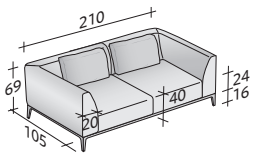

Flou

LA CULTURA DEL DORMIRE.

COMPOSICIÓN B

- ESTRUCTURA (L240xP100xH16) - 1 pieza
- ASIENTO (L100xP80xH24) - 2 piezas
- BRAZO ÁNGULO DERECHO DX (L125xP105xH53) - 1 pieza
- BRAZO ÁNGULO IZQUIERDO SX (L125xP105xH53) - 1 pieza
- COJINES 75x50 - 2 piezas

OLIVIER SOFÁS COMPOSICIONES

TAMAÑO TOTAL

MEDIDAS EN CM.

COMPOSICIÓN A

- ESTRUCTURA (L200xP100xH16) - 1 pieza
- ASIENTO (L80xP80xH24) - 2 piezas
- BRAZO ÁNGULO DERECHO DX (L105xP105xH53) - 1 pieza
- BRAZO ÁNGULO IZQUIERDO SX (L105xP105xH53) - 1 pieza
- COJINES 75x50 - 2 piezas

COMPOSICIÓN C

- ESTRUCTURA (L280xP100xH16) - 1 pieza
- ASIENTO (L120xP80xH24) - 2 piezas
- BRAZO ÁNGULO DERECHO DX (L145xP105xH53) - 1 pieza
- BRAZO ÁNGULO IZQUIERDO SX (L145xP105xH53) - 1 pieza
- COJINES 95x50 - 2 piezas

COMPOSICIÓN I

- ESTRUCTURA ÁNGULO IZQUIERDO SX (L280xP100xH16) - 1 pieza
- ESTRUCTURA DERECHA DX (L120xP100xH16) - 1 pieza
- ASIENTO (L120xP80xH24) - 3 piezas
- RESPALDO (L120xP20xH53) - 1 pieza
- BRAZO ÁNGULO DERECHO DX (L145xP105xH53) - 1 pieza
- BRAZO ÁNGULO IZQUIERDO SX (L145xP105xH53) - 1 pieza
- COJINES 95x50 - 3 piezas