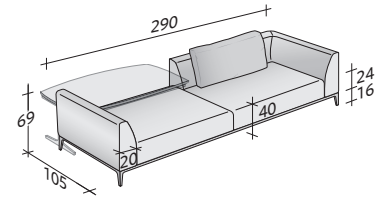

Flou

LA CULTURA DEL DORMIRE.

COMPOSICIÓN B

- ESTRUCTURA (L240xP100xH16) - 1 pieza
- ASIENTO (L100xP80xH24) - 2 piezas
- BRAZO ÁNGULO DERECHO DX (L125xP105xH53) - 1 pieza
- BRAZO ÁNGULO IZQUIERDO SX (L125xP105xH53) - 1 pieza
- COJINES 75x50 - 2 piezas

OLIVIER SOFÁS COMPOSICIONES

TAMAÑO TOTAL

MEDIDAS EN CM.

COMPOSICIÓN A

- ESTRUCTURA (L200xP100xH16) - 1 pieza
- ASIENTO (L80xP80xH24) - 2 piezas
- BRAZO ÁNGULO DERECHO DX (L105xP105xH53) - 1 pieza
- BRAZO ÁNGULO IZQUIERDO SX (L105xP105xH53) - 1 pieza
- COJINES 75x50 - 2 piezas

COMPOSICIÓN C

- ESTRUCTURA (L280xP100xH16) - 1 pieza
- ASIENTO (L120xP80xH24) - 2 piezas
- BRAZO ÁNGULO DERECHO DX (L145xP105xH53) - 1 pieza
- BRAZO ÁNGULO IZQUIERDO SX (L145xP105xH53) - 1 pieza
- COJINES 95x50 - 2 piezas

COMPOSICIÓN D (mesita baja no incluida)

- ESTRUCTURA (L280xP100xH16) - 1 pieza
- ASIENTO (L120xP80xH24) - 1 pieza
- ASIENTO (L120xP100xH24) - 1 pieza
- BRAZO (L105xP20xH53) - 1 pieza
- BRAZO ÁNGULO DERECHO DX (L145xP105xH53) - 1 pieza
- COJINES 95x50 - 1 pieza