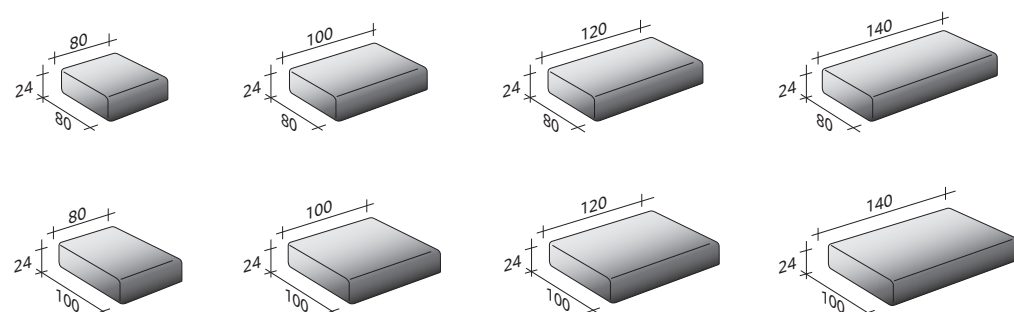

COJINES ASIENTO SOFÁ/PUF