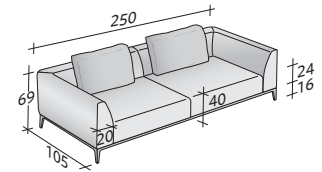

Flou

LA CULTURA DEL DORMIRE.

COMPOSICIÓN B

- ESTRUCTURA (L240xP100xH16) - 1 pieza
- ASIENTO (L100xP80xH24) - 2 piezas
- BRAZO ÁNGULO DERECHO DX (L125xP105xH53) - 1 pieza
- BRAZO ÁNGULO IZQUIERDO SX (L125xP105xH53) - 1 pieza
- COJINES 75x50 - 2 piezas

OLIVIER SOFÁS COMPOSICIONES

TAMAÑO TOTAL

MEDIDAS EN CM.

COMPOSICIÓN A

- ESTRUCTURA (L200xP100xH16) - 1 pieza
- ASIENTO (L80xP80xH24) - 2 piezas
- BRAZO ÁNGULO DERECHO DX (L105xP105xH53) - 1 pieza
- BRAZO ÁNGULO IZQUIERDO SX (L105xP105xH53) - 1 pieza
- COJINES 75x50 - 2 piezas

COMPOSICIÓN C

- ESTRUCTURA (L280xP100xH16) - 1 pieza
- ASIENTO (L120xP80xH24) - 2 piezas
- BRAZO ÁNGULO DERECHO DX (L145xP105xH53) - 1 pieza
- BRAZO ÁNGULO IZQUIERDO SX (L145xP105xH53) - 1 pieza
- COJINES 95x50 - 2 piezas

COMPOSICIÓN I

- ESTRUCTURA ÁNGULO IZQUIERDO SX (L280xP100xH16) - 1 pieza
- ESTRUCTURA DERECHA DX (L120xP100xH16) - 1 pieza
- ASIENTO (L120xP80xH24) - 3 piezas
- RESPALDO (L120xP20xH53) - 1 pieza
- BRAZO ÁNGULO DERECHO DX (L145xP105xH53) - 1 pieza
- BRAZO ÁNGULO IZQUIERDO SX (L145xP105xH53) - 1 pieza
- COJINES 95x50 - 3 piezas