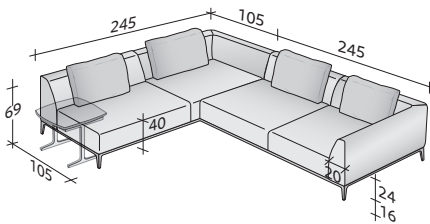

COMPOSICIÓN E (mesita baja no incluida)

- ESTRUCTURA ÁNGULO DERECHO DX (L240xP100xH16) - 1 pieza
- ESTRUCTURA ÁNGULO IZQUIERDO SX (L240xP100xH16) - 1 pieza
- ASIENTO (L100xP80xH24) - 2 piezas
- ASIENTO (L120xP80xH24) - 2 piezas
- BRAZO ÁNGULO DERECHO DX (L125xP105xH53) - 2 piezas
- RESPALDO (L120xP20xH53) - 2 piezas
- COJINES 75x50 - 4 piezas