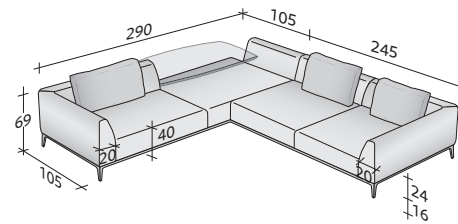

COMPOSICIÓN F (mesita baja no incluida)

- ESTRUCTURA ÁNGULO DERECHO DX (L240xP100xH16) - 1 pieza
- ESTRUCTURA ÁNGULO IZQUIERDO SX (L280xP100xH16) - 1 pieza
- ASIENTO (L120xP80xH24) - 2 piezas
- ASIENTO (L100xP80xH24) - 1 pieza
- ASIENTO (L120xP100xH24) - 1 pieza
- BRAZO ÁNGULO IZQUIERDO SX (L145xP105xH53) - 1 pieza
- BRAZO ÁNGULO DERECHO DX (L125xP105xH53) - 1 pieza
- BRAZO (L105xP20xH53) - 1 pieza
- RESPALDO (L120xP20xH53) - 1 pieza
- COJINES 75x50 - 2 piezas
- COJINES 95x50 - 1 pieza