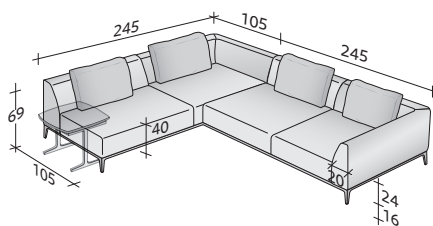

OLIVIER SOFÁS COMPOSICIONES

TAMAÑO TOTAL

MEDIDAS EN CM.

COMPOSICIÓN A

- ESTRUCTURA (L200xP100xH16) - 1 pieza
- ASIENTO (L80xP80xH24) - 2 piezas
- BRAZO ÁNGULO DERECHO DX (L105xP105xH53) - 1 pieza
- BRAZO ÁNGULO IZQUIERDO SX (L105xP105xH53) - 1 pieza
- COJINES 75x50 - 2 piezas

COMPOSICIÓN B

- ESTRUCTURA (L240xP100xH16) - 1 pieza
- ASIENTO (L100xP80xH24) - 2 piezas
- BRAZO ÁNGULO DERECHO DX (L125xP105xH53) - 1 pieza
- BRAZO ÁNGULO IZQUIERDO SX (L125xP105xH53) - 1 pieza
- COJINES 75x50 - 2 piezas

COMPOSICIÓN C

- ESTRUCTURA (L280xP100xH16) - 1 pieza
- ASIENTO (L120xP80xH24) - 2 piezas
- BRAZO ÁNGULO DERECHO DX (L145xP105xH53) - 1 pieza
- BRAZO ÁNGULO IZQUIERDO SX (L145xP105xH53) - 1 pieza
- COJINES 95x50 - 2 piezas

COMPOSICIÓN E (mesita baja no incluida)

- ESTRUCTURA ÁNGULO DERECHO DX (L240xP100xH16) - 1 pieza
- ESTRUCTURA ÁNGULO IZQUIERDO SX (L240xP100xH16) - 1 pieza
- ASIENTO (L100xP80xH24) - 2 piezas
- ASIENTO (L120xP80xH24) - 2 piezas
- BRAZO ÁNGULO DERECHO DX (L125xP105xH53) - 2 piezas
- RESPALDO (L120xP20xH53) - 2 piezas
- COJINES 75x50 - 4 piezas