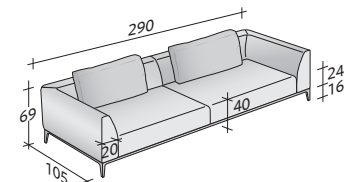

Flou

LA CULTURA DEL DORMIRE.

COMPOSICIÓN D (mesita baja no incluida)

- ESTRUCTURA (L280xP100xH16) - 1 pieza
- ASIENTO (L120xP80xH24) - 1 pieza
- ASIENTO (L120xP100xH24) - 1 pieza
- BRAZO (L105xP20xH53) - 1 pieza
- BRAZO ÁNGULO DERECHO DX (L145xP105xH53) - 1 pieza
- COJINES 95x50 - 1 pieza

OLIVIER SOFÁS COMPOSICIONES

TAMAÑO TOTAL

MEDIDAS EN CM.

COMPOSICIÓN A

- ESTRUCTURA (L200xP100xH16) - 1 pieza
- ASIENTO (L80xP80xH24) - 2 piezas
- BRAZO ÁNGULO DERECHO DX (L105xP105xH53) - 1 pieza
- BRAZO ÁNGULO IZQUIERDO SX (L105xP105xH53) - 1 pieza
- COJINES 75x50 - 2 piezas

COMPOSICIÓN B

- ESTRUCTURA (L240xP100xH16) - 1 pieza
- ASIENTO (L100xP80xH24) - 2 piezas
- BRAZO ÁNGULO DERECHO DX (L125xP105xH53) - 1 pieza
- BRAZO ÁNGULO IZQUIERDO SX (L125xP105xH53) - 1 pieza
- COJINES 75x50 - 2 piezas

COMPOSICIÓN C

- ESTRUCTURA (L280xP100xH16) - 1 pieza
- ASIENTO (L120xP80xH24) - 2 piezas
- BRAZO ÁNGULO DERECHO DX (L145xP105xH53) - 1 pieza
- BRAZO ÁNGULO IZQUIERDO SX (L145xP105xH53) - 1 pieza
- COJINES 95x50 - 2 piezas