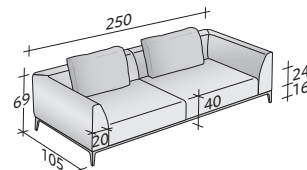

Flou

LA CULTURA DEL DORMIRE.

COMPOSICIÓN D (mesita baja no incluida)

- ESTRUCTURA (L280xP100xH16) - 1 pieza
- ASIENTO (L120xP80xH24) - 1 pieza
- ASIENTO (L120xP100xH24) - 1 pieza
- BRAZO (L105xP20xH53) - 1 pieza
- BRAZO ÁNGULO DERECHO DX (L145xP105xH53) - 1 pieza
- COJINES 95x50 - 1 pieza

OLIVIER SOFÁS COMPOSICIONES

TAMAÑO TOTAL

MEDIDAS EN CM.

COMPOSICIÓN A

- ESTRUCTURA (L200xP100xH16) - 1 pieza
- ASIENTO (L80xP80xH24) - 2 piezas
- BRAZO ÁNGULO DERECHO DX (L105xP105xH53) - 1 pieza
- BRAZO ÁNGULO IZQUIERDO SX (L105xP105xH53) - 1 pieza
- COJINES 75x50 - 2 piezas

COMPOSICIÓN B

- ESTRUCTURA (L240xP100xH16) - 1 pieza
- ASIENTO (L100xP80xH24) - 2 piezas
- BRAZO ÁNGULO DERECHO DX (L125xP105xH53) - 1 pieza
- BRAZO ÁNGULO IZQUIERDO SX (L125xP105xH53) - 1 pieza
- COJINES 75x50 - 2 piezas

COMPOSICIÓN C

- ESTRUCTURA (L280xP100xH16) - 1 pieza
- ASIENTO (L120xP80xH24) - 2 piezas
- BRAZO ÁNGULO DERECHO DX (L145xP105xH53) - 1 pieza
- BRAZO ÁNGULO IZQUIERDO SX (L145xP105xH53) - 1 pieza
- COJINES 95x50 - 2 piezas