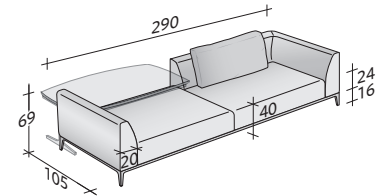

Flou

LA CULTURA DEL DORMIRE.

COMPOSICIÓN D (mesita baja no incluida)

- ESTRUCTURA (L280xP100xH16) - 1 pieza
- ASIENTO (L120xP80xH24) - 1 pieza
- ASIENTO (L120xP100xH24) - 1 pieza
- BRAZO (L105xP20xH53) - 1 pieza
- BRAZO ÁNGULO DERECHO DX (L145xP105xH53) - 1 pieza
- COJINES 95x50 - 1 pieza

OLIVIER SOFÁS COMPOSICIONES

TAMAÑO TOTAL

MEDIDAS EN CM.

COMPOSICIÓN A

- ESTRUCTURA (L200xP100xH16) - 1 pieza
- ASIENTO (L80xP80xH24) - 2 piezas
- BRAZO ÁNGULO DERECHO DX (L105xP105xH53) - 1 pieza
- BRAZO ÁNGULO IZQUIERDO SX (L105xP105xH53) - 1 pieza
- COJINES 75x50 - 2 piezas

COMPOSICIÓN B

- ESTRUCTURA (L240xP100xH16) - 1 pieza
- ASIENTO (L100xP80xH24) - 2 piezas
- BRAZO ÁNGULO DERECHO DX (L125xP105xH53) - 1 pieza
- BRAZO ÁNGULO IZQUIERDO SX (L125xP105xH53) - 1 pieza
- COJINES 75x50 - 2 piezas

COMPOSICIÓN I

- ESTRUCTURA ÁNGULO IZQUIERDO SX (L280xP100xH16) - 1 pieza
- ESTRUCTURA DERECHA DX (L120xP100xH16) - 1 pieza
- ASIENTO (L120xP80xH24) - 3 piezas
- RESPALDO (L120xP20xH53) - 1 pieza
- BRAZO ÁNGULO DERECHO DX (L145xP105xH53) - 1 pieza
- BRAZO ÁNGULO IZQUIERDO SX (L145xP105xH53) - 1 pieza
- COJINES 95x50 - 3 piezas