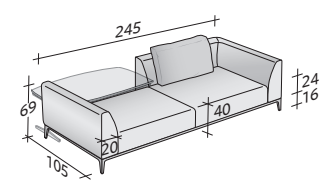

- ESTRUCTURA ÁNGULO IZQUIERDO SX (L280xP100xH16) - 1 pieza
- ESTRUCTURA DERECHA DX (L120xP100xH16) - 1 pieza
- ASIENTO (L120xP80xH24) - 3 piezas
- RESPALDO (L120xP20xH53) - 1 pieza
- BRAZO ÁNGULO DERECHO DX (L145xP105xH53) - 1 pieza
- BRAZO ÁNGULO IZQUIERDO SX (L145xP105xH53) - 1 pieza
- COJINES 95x50 - 3 piezas

COMPOSICIÓN L (mesita baja no incluida)