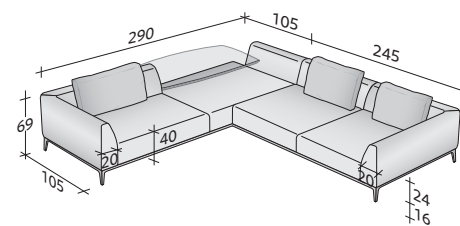

- ESTRUCTURA ÁNGULO DERECHO DX (L240xP100xH16) - 1 pieza
- ESTRUCTURA ÁNGULO IZQUIERDO SX (L240xP100xH16) - 1 pieza
- ASIENTO (L100xP80xH24) - 2 piezas
- ASIENTO (L120xP80xH24) - 2 piezas
- BRAZO ÁNGULO DERECHO DX (L125xP105xH53) - 2 piezas
- RESPALDO (L120xP20xH53) - 2 piezas
- COJINES 75x50 - 4 piezas

COMPOSICIÓN F (mesita baja no incluida)