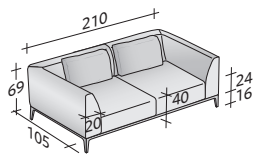

Flou

LA CULTURA DEL DORMIRE.

COMPOSICIÓN D (mesita baja no incluida)

- ESTRUCTURA (L280xP100xH16) - 1 pieza
- ASIENTO (L120xP80xH24) - 1 pieza
- ASIENTO (L120xP100xH24) - 1 pieza
- BRAZO (L105xP20xH53) - 1 pieza
- BRAZO ÁNGULO DERECHO DX (L145xP105xH53) - 1 pieza
- COJINES 95x50 - 1 pieza

OLIVIER SOFÁS COMPOSICIONES

TAMAÑO TOTAL

MEDIDAS EN CM.

COMPOSICIÓN A

- ESTRUCTURA (L200xP100xH16) - 1 pieza
- ASIENTO (L80xP80xH24) - 2 piezas
- BRAZO ÁNGULO DERECHO DX (L105xP105xH53) - 1 pieza
- BRAZO ÁNGULO IZQUIERDO SX (L105xP105xH53) - 1 pieza
- COJINES 75x50 - 2 piezas

COMPOSICIÓN B

- ESTRUCTURA (L240xP100xH16) - 1 pieza
- ASIENTO (L100xP80xH24) - 2 piezas
- BRAZO ÁNGULO DERECHO DX (L125xP105xH53) - 1 pieza
- BRAZO ÁNGULO IZQUIERDO SX (L125xP105xH53) - 1 pieza
- COJINES 75x50 - 2 piezas

COMPOSICIÓN C

- ESTRUCTURA (L280xP100xH16) - 1 pieza
- ASIENTO (L120xP80xH24) - 2 piezas
- BRAZO ÁNGULO DERECHO DX (L145xP105xH53) - 1 pieza
- BRAZO ÁNGULO IZQUIERDO SX (L145xP105xH53) - 1 pieza
- COJINES 95x50 - 2 piezas