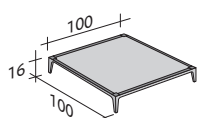

COMPOSICIÓN L (mesita baja no incluida)

- ESTRUCTURA (L240xP100xH16) - 1 pieza
- ASIENTO (L100xP80xH24) - 1 pieza
- ASIENTO (L100xP100xH24) - 1 pieza
- BRAZO (L105xP20xH53) - 1 pieza
- BRAZO ÁNGULO DERECHO DX (L125xP105xH53) - 1 pieza
- COJINES 75x50 - 1 pieza

ESTRUCTURA SOFÁ

NO AUTOPORTANTE

AUTOPORTANTE

NO AUTOPORTANTE

ESTRUCTURA PUF

COJINES ASIENTO SOFÁ/PUF

BRAZOS/BRAZOS ANGULARES

RESPALDOS