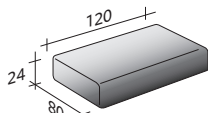

COMPOSICIÓN L (mesita baja no incluida)

- ESTRUCTURA (L240xP100xH16) - 1 pieza
- ASIENTO (L100xP80xH24) - 1 pieza
- ASIENTO (L100xP100xH24) - 1 pieza
- BRAZO (L105xP20xH53) - 1 pieza
- BRAZO ÁNGULO DERECHO DX (L125xP105xH53) - 1 pieza
- COJINES 75x50 - 1 pieza

ESTRUCTURA SOFÁ

NO AUTOPORTANTE

AUTOPORTANTE

NO AUTOPORTANTE

ESTRUCTURA PUF

COJINES ASIENTO SOFÁ/PUF

BRAZOS/BRAZOS ANGULARES

RESPALDOS