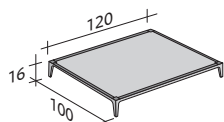

COMPOSICIÓN L (mesita baja no incluida)

- ESTRUCTURA (L240xP100xH16) - 1 pieza
- ASIENTO (L100xP80xH24) - 1 pieza
- ASIENTO (L100xP100xH24) - 1 pieza
- BRAZO (L105xP20xH53) - 1 pieza
- BRAZO ÁNGULO DERECHO DX (L125xP105xH53) - 1 pieza
- COJINES 75x50 - 1 pieza

ESTRUCTURA SOFÁ

NO AUTOPORTANTE

AUTOPORTANTE

NO AUTOPORTANTE

ESTRUCTURA PUF

COJINES ASIENTO SOFÁ/PUF

BRAZOS/BRAZOS ANGULARES

RESPALDOS