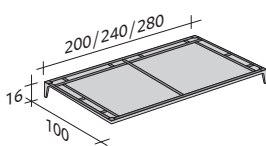

COMPOSICIÓN L (mesita baja no incluida)

- ESTRUCTURA (L240xP100xH16) - 1 pieza
- ASIENTO (L100xP80xH24) - 1 pieza
- ASIENTO (L100xP100xH24) - 1 pieza
- BRAZO (L105xP20xH53) - 1 pieza
- BRAZO ÁNGULO DERECHO DX (L125xP105xH53) - 1 pieza
- COJINES 75x50 - 1 pieza

ESTRUCTURA SOFÁ

NO AUTOPORTANTE

AUTOPORTANTE

NO AUTOPORTANTE

ESTRUCTURA PUF

COJINES ASIENTO SOFÁ/PUF

BRAZOS/BRAZOS ANGULARES

RESPALDOS