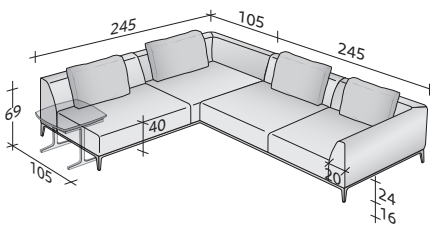

OLIVIER SOFÁS COMPOSICIONES

TAMAÑO TOTAL

MEDIDAS EN CM.

COMPOSICIÓN B

- ESTRUCTURA (L240xP100xH16) - 1 pieza
- ASIENTO (L100xP80xH24) - 2 piezas
- BRAZO ÁNGULO DERECHO DX (L125xP105xH53) - 1 pieza
- BRAZO ÁNGULO IZQUIERDO SX (L125xP105xH53) - 1 pieza
- COJINES 75x50 - 2 piezas

COMPOSICIÓN C

- ESTRUCTURA (L280xP100xH16) - 1 pieza
- ASIENTO (L120xP80xH24) - 2 piezas
- BRAZO ÁNGULO DERECHO DX (L145xP105xH53) - 1 pieza
- BRAZO ÁNGULO IZQUIERDO SX (L145xP105xH53) - 1 pieza
- COJINES 95x50 - 2 piezas

COMPOSICIÓN D (mesita baja no incluida)

- ESTRUCTURA (L280xP100xH16) - 1 pieza
- ASIENTO (L120xP80xH24) - 1 pieza
- BRAZO (L105xP20xH53) - 1 pieza
- BRAZO ÁNGULO DERECHO DX (L145xP105xH53) - 1 pieza
- COJINES 95x50 - 1 pieza

COMPOSICIÓN E (mesita baja no incluida)

- ESTRUCTURA ÁNGULO DERECHO DX (L240xP100xH16) - 1 pieza
- ESTRUCTURA ÁNGULO IZQUIERDO SX (L240xP100xH16) - 1 pieza
- ASIENTO (L100xP80xH24) - 2 piezas
- ASIENTO (L120xP80xH24) - 2 piezas
- BRAZO ÁNGULO DERECHO DX (L125xP105xH53) - 2 piezas
- RESPALDO (L120xP20xH53) - 2 piezas
- COJINES 75x50 - 4 piezas