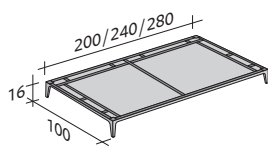

AUTOPORTANTE