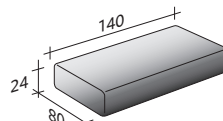

COMPOSICIÓN L (mesita baja no incluida)

- ESTRUCTURA (L240xP100xH16) - 1 pieza
- ASIENTO (L100xP80xH24) - 1 pieza
- ASIENTO (L100xP100xH24) - 1 pieza
- BRAZO (L105xP20xH53) - 1 pieza
- BRAZO ÁNGULO DERECHO DX (L125xP105xH53) - 1 pieza
- COJINES 75x50 - 1 pieza

ESTRUCTURA SOFÁ

NO AUTOPORTANTE

AUTOPORTANTE

NO AUTOPORTANTE

ESTRUCTURA PUF

COJINES ASIENTO SOFÁ/PUF

BRAZOS/BRAZOS ANGULARES

RESPALDOS