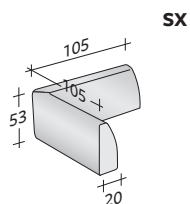

COMPOSICIÓN H

- ESTRUCTURA ÁNGULO IZQUIERDO SX (L240xP100xH16) - 1 pieza
- ESTRUCTURA DERECHA DX (L100xP100xH16) - 1 pieza
- ASIENTO (L100xP80xH24) - 3 piezas
- RESPALDO (L100xP20xH53) - 1 pieza
- BRAZO ÁNGULO DERECHO DX (L125xP105xH53) - 1 pieza
- BRAZO ÁNGULO IZQUIERDO SX (L125xP105xH53) - 1 pieza
- COJINES 75x50 - 3 piezas

COMPOSICIÓN I

- ESTRUCTURA ÁNGULO IZQUIERDO SX (L280xP100xH16) - 1 pieza
- ESTRUCTURA DERECHA DX (L120xP100xH16) - 1 pieza
- ASIENTO (L120xP80xH24) - 3 piezas
- RESPALDO (L120xP20xH53) - 1 pieza
- BRAZO ÁNGULO DERECHO DX (L145xP105xH53) - 1 pieza
- BRAZO ÁNGULO IZQUIERDO SX (L145xP105xH53) - 1 pieza
- COJINES 95x50 - 3 piezas

COMPOSICIÓN L (mesita baja no incluida)

- ESTRUCTURA (L240xP100xH16) - 1 pieza
- ASIENTO (L100xP80xH24) - 1 pieza
- ASIENTO (L100xP100xH24) - 1 pieza
- BRAZO (L105xP20xH53) - 1 pieza
- BRAZO ÁNGULO DERECHO DX (L125xP105xH53) - 1 pieza
- COJINES 75x50 - 1 pieza

ESTRUCTURA SOFÁ

NO AUTOPORTANTE

AUTOPORTANTE

NO AUTOPORTANTE

ESTRUCTURA PUF

COJINES ASIENTO SOFÁ/PUF

BRAZOS/BRAZOS ANGULARES

RESPALDOS