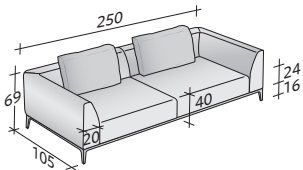

Flou

LA CULTURA DEL DORMIRE.

COMPOSICIÓN A

- ESTRUCTURA (L200xP100xH16) - 1 pieza
- ASIENTO (L80xP80xH24) - 2 piezas
- BRAZO ÁNGULO DERECHO DX (L105xP105xH53) - 1 pieza
- BRAZO ÁNGULO IZQUIERDO SX (L105xP105xH53) - 1 pieza
- COJINES 75x50 - 2 piezas

OLIVIER SOFÁS COMPOSICIONES

TAMAÑO TOTAL

MEDIDAS EN CM.

COMPOSICIÓN B

- ESTRUCTURA (L240xP100xH16) - 1 pieza
- ASIENTO (L100xP80xH24) - 2 piezas
- BRAZO ÁNGULO DERECHO DX (L125xP105xH53) - 1 pieza
- BRAZO ÁNGULO IZQUIERDO SX (L125xP105xH53) - 1 pieza
- COJINES 75x50 - 2 piezas

COMPOSICIÓN C

- ESTRUCTURA (L280xP100xH16) - 1 pieza
- ASIENTO (L120xP80xH24) - 2 piezas
- BRAZO ÁNGULO DERECHO DX (L145xP105xH53) - 1 pieza
- BRAZO ÁNGULO IZQUIERDO SX (L145xP105xH53) - 1 pieza
- COJINES 95x50 - 2 piezas

COMPOSICIÓN D (mesita baja no incluida)

- ESTRUCTURA (L280xP100xH16) - 1 pieza
- ASIENTO (L120xP80xH24) - 1 pieza
- BRAZO (L105xP20xH53) - 1 pieza
- BRAZO ÁNGULO DERECHO DX (L145xP105xH53) - 1 pieza
- COJINES 95x50 - 1 pieza