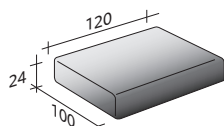

COMPOSICIÓN L (mesita baja no incluida)

- ESTRUCTURA (L240xP100xH16) - 1 pieza
- ASIENTO (L100xP80xH24) - 1 pieza
- ASIENTO (L100xP100xH24) - 1 pieza
- BRAZO (L105xP20xH53) - 1 pieza
- BRAZO ÁNGULO DERECHO DX (L125xP105xH53) - 1 pieza
- COJINES 75x50 - 1 pieza

ESTRUCTURA SOFÁ

NO AUTOPORTANTE

AUTOPORTANTE

NO AUTOPORTANTE

ESTRUCTURA PUF

COJINES ASIENTO SOFÁ/PUF

BRAZOS/BRAZOS ANGULARES

RESPALDOS