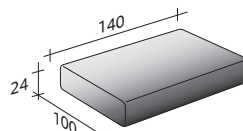

COMPOSICIÓN L (mesita baja no incluida)

- ESTRUCTURA (L240xP100xH16) - 1 pieza
- ASIENTO (L100xP80xH24) - 1 pieza
- ASIENTO (L100xP100xH24) - 1 pieza
- BRAZO (L105xP20xH53) - 1 pieza
- BRAZO ÁNGULO DERECHO DX (L125xP105xH53) - 1 pieza
- COJINES 75x50 - 1 pieza

ESTRUCTURA SOFÁ

NO AUTOPORTANTE

AUTOPORTANTE

NO AUTOPORTANTE

ESTRUCTURA PUF

COJINES ASIENTO SOFÁ/PUF

BRAZOS/BRAZOS ANGULARES

RESPALDOS