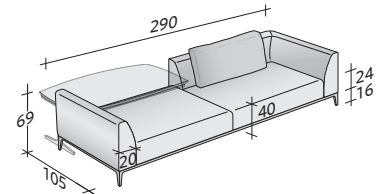

Flou

LA CULTURA DEL DORMIRE.

COMPOSICIÓN A

- ESTRUCTURA (L200xP100xH16) - 1 pieza
- ASIENTO (L80xP80xH24) - 2 piezas
- BRAZO ÁNGULO DERECHO DX (L105xP105xH53) - 1 pieza
- BRAZO ÁNGULO IZQUIERDO SX (L105xP105xH53) - 1 pieza
- COJINES 75x50 - 2 piezas

OLIVIER SOFÁS COMPOSICIONES

TAMAÑO TOTAL

MEDIDAS EN CM.

COMPOSICIÓN B

- ESTRUCTURA (L240xP100xH16) - 1 pieza
- ASIENTO (L100xP80xH24) - 2 piezas
- BRAZO ÁNGULO DERECHO DX (L125xP105xH53) - 1 pieza
- BRAZO ÁNGULO IZQUIERDO SX (L125xP105xH53) - 1 pieza
- COJINES 75x50 - 2 piezas

COMPOSICIÓN C

- ESTRUCTURA (L280xP100xH16) - 1 pieza
- ASIENTO (L120xP80xH24) - 2 piezas
- BRAZO ÁNGULO DERECHO DX (L145xP105xH53) - 1 pieza
- BRAZO ÁNGULO IZQUIERDO SX (L145xP105xH53) - 1 pieza
- COJINES 95x50 - 2 piezas

COMPOSICIÓN D (mesita baja no incluida)

- ESTRUCTURA (L280xP100xH16) - 1 pieza
- ASIENTO (L120xP80xH24) - 1 pieza
- BRAZO (L105xP20xH53) - 1 pieza
- BRAZO ÁNGULO DERECHO DX (L145xP105xH53) - 1 pieza
- COJINES 95x50 - 1 pieza