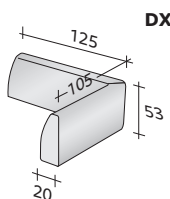

COMPOSICIÓN H

- ESTRUCTURA ÁNGULO IZQUIERDO SX (L240xP100xH16) - 1 pieza
- ESTRUCTURA DERECHA DX (L100xP100xH16) - 1 pieza
- ASIENTO (L100xP80xH24) - 3 piezas
- RESPALDO (L100xP20xH53) - 1 pieza
- BRAZO ÁNGULO DERECHO DX (L125xP105xH53) - 1 pieza
- BRAZO ÁNGULO IZQUIERDO SX (L125xP105xH53) - 1 pieza
- COJINES 75x50 - 3 piezas

COMPOSICIÓN I

- ESTRUCTURA ÁNGULO IZQUIERDO SX (L280xP100xH16) - 1 pieza
- ESTRUCTURA DERECHA DX (L120xP100xH16) - 1 pieza
- ASIENTO (L120xP80xH24) - 3 piezas
- RESPALDO (L120xP20xH53) - 1 pieza
- BRAZO ÁNGULO DERECHO DX (L145xP105xH53) - 1 pieza
- BRAZO ÁNGULO IZQUIERDO SX (L145xP105xH53) - 1 pieza
- COJINES 95x50 - 3 piezas

COMPOSICIÓN L (mesita baja no incluida)

- ESTRUCTURA (L240xP100xH16) - 1 pieza
- ASIENTO (L100xP80xH24) - 1 pieza
- ASIENTO (L100xP100xH24) - 1 pieza
- BRAZO (L105xP20xH53) - 1 pieza
- BRAZO ÁNGULO DERECHO DX (L125xP105xH53) - 1 pieza
- COJINES 75x50 - 1 pieza

ESTRUCTURA SOFÁ

NO AUTOPORTANTE

AUTOPORTANTE

NO AUTOPORTANTE

ESTRUCTURA PUF

COJINES ASIENTO SOFÁ/PUF

BRAZOS/BRAZOS ANGULARES

RESPALDOS