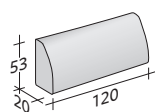

COMPOSICIÓN L (mesita baja no incluida)

- ESTRUCTURA (L240xP100xH16) - 1 pieza
- ASIENTO (L100xP80xH24) - 1 pieza
- ASIENTO (L100xP100xH24) - 1 pieza
- BRAZO (L105xP20xH53) - 1 pieza
- BRAZO ÁNGULO DERECHO DX (L125xP105xH53) - 1 pieza
- COJINES 75x50 - 1 pieza

ESTRUCTURA SOFÁ

NO AUTOPORTANTE

AUTOPORTANTE

NO AUTOPORTANTE

ESTRUCTURA PUF

COJINES ASIENTO SOFÁ/PUF

BRAZOS/BRAZOS ANGULARES

RESPALDOS