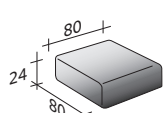

COMPOSICIÓN L (mesita baja no incluida)

- ESTRUCTURA (L240xP100xH16) - 1 pieza
- ASIENTO (L100xP80xH24) - 1 pieza
- ASIENTO (L100xP100xH24) - 1 pieza
- BRAZO (L105xP20xH53) - 1 pieza
- BRAZO ÁNGULO DERECHO DX (L125xP105xH53) - 1 pieza
- COJINES 75x50 - 1 pieza

ESTRUCTURA SOFÁ

NO AUTOPORTANTE

AUTOPORTANTE

NO AUTOPORTANTE

ESTRUCTURA PUF

COJINES ASIENTO SOFÁ/PUF

BRAZOS/BRAZOS ANGULARES

RESPALDOS