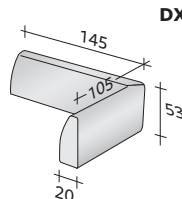

COMPOSICIÓN I

- ESTRUCTURA ÁNGULO IZQUIERDO SX (L280xP100xH16) - 1 pieza
- ESTRUCTURA DERECHA DX (L120xP100xH16) - 1 pieza
- ASIENTO (L120xP80xH24) - 3 piezas
- RESPALDO (L120xP20xH53) - 1 pieza
- BRAZO ÁNGULO DERECHO DX (L145xP105xH53) - 1 pieza
- BRAZO ÁNGULO IZQUIERDO SX (L145xP105xH53) - 1 pieza
- COJINES 95x50 - 3 piezas

COMPOSICIÓN L (mesita baja no incluida)

- ESTRUCTURA (L240xP100xH16) - 1 pieza
- ASIENTO (L100xP80xH24) - 1 pieza
- ASIENTO (L100xP100xH24) - 1 pieza
- BRAZO (L105xP20xH53) - 1 pieza
- BRAZO ÁNGULO DERECHO DX (L125xP105xH53) - 1 pieza
- COJINES 75x50 - 1 pieza

ESTRUCTURA SOFÁ

NO AUTOPORTANTE

AUTOPORTANTE

NO AUTOPORTANTE

ESTRUCTURA PUF

COJINES ASIENTO SOFÁ/PUF

BRAZOS/BRAZOS ANGULARES

RESPALDOS