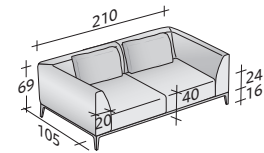

Flou

LA CULTURA DEL DORMIRE.

COMPOSICIÓN A

- ESTRUCTURA (L200xP100xH16) - 1 pieza
- ASIENTO (L80xP80xH24) - 2 piezas
- BRAZO ÁNGULO DERECHO DX (L105xP105xH53) - 1 pieza
- BRAZO ÁNGULO IZQUIERDO SX (L105xP105xH53) - 1 pieza
- COJINES 75x50 - 2 piezas

OLIVIER SOFÁS COMPOSICIONES

TAMAÑO TOTAL

MEDIDAS EN CM.

COMPOSICIÓN B

- ESTRUCTURA (L240xP100xH16) - 1 pieza
- ASIENTO (L100xP80xH24) - 2 piezas
- BRAZO ÁNGULO DERECHO DX (L125xP105xH53) - 1 pieza
- BRAZO ÁNGULO IZQUIERDO SX (L125xP105xH53) - 1 pieza
- COJINES 75x50 - 2 piezas

COMPOSICIÓN C

- ESTRUCTURA (L280xP100xH16) - 1 pieza
- ASIENTO (L120xP80xH24) - 2 piezas
- BRAZO ÁNGULO DERECHO DX (L145xP105xH53) - 1 pieza
- BRAZO ÁNGULO IZQUIERDO SX (L145xP105xH53) - 1 pieza
- COJINES 95x50 - 2 piezas

COMPOSICIÓN I

- ESTRUCTURA ÁNGULO IZQUIERDO SX (L280xP100xH16) - 1 pieza
- ESTRUCTURA DERECHA DX (L120xP100xH16) - 1 pieza
- ASIENTO (L120xP80xH24) - 3 piezas
- RESPALDO (L120xP20xH53) - 1 pieza
- BRAZO ÁNGULO DERECHO DX (L145xP105xH53) - 1 pieza
- BRAZO ÁNGULO IZQUIERDO SX (L145xP105xH53) - 1 pieza
- COJINES 95x50 - 3 piezas