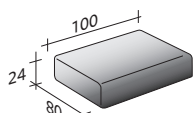

COMPOSICIÓN L (mesita baja no incluida)

- ESTRUCTURA (L240xP100xH16) - 1 pieza
- ASIENTO (L100xP80xH24) - 1 pieza
- ASIENTO (L100xP100xH24) - 1 pieza
- BRAZO (L105xP20xH53) - 1 pieza
- BRAZO ÁNGULO DERECHO DX (L125xP105xH53) - 1 pieza
- COJINES 75x50 - 1 pieza

ESTRUCTURA SOFÁ

NO AUTOPORTANTE

AUTOPORTANTE

NO AUTOPORTANTE

ESTRUCTURA PUF

COJINES ASIENTO SOFÁ/PUF

BRAZOS/BRAZOS ANGULARES

RESPALDOS