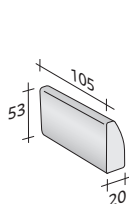

COMPOSICIÓN H

- ESTRUCTURA ÁNGULO IZQUIERDO SX (L240xP100xH16) - 1 pieza
- ESTRUCTURA DERECHA DX (L100xP100xH16) - 1 pieza
- ASIENTO (L100xP80xH24) - 3 piezas
- RESPALDO (L100xP20xH53) - 1 pieza
- BRAZO ÁNGULO DERECHO DX (L125xP105xH53) - 1 pieza
- BRAZO ÁNGULO IZQUIERDO SX (L125xP105xH53) - 1 pieza
- COJINES 75x50 - 3 piezas

COMPOSICIÓN I

- ESTRUCTURA ÁNGULO IZQUIERDO SX (L280xP100xH16) - 1 pieza
- ESTRUCTURA DERECHA DX (L120xP100xH16) - 1 pieza
- ASIENTO (L120xP80xH24) - 3 piezas
- RESPALDO (L120xP20xH53) - 1 pieza
- BRAZO ÁNGULO DERECHO DX (L145xP105xH53) - 1 pieza
- BRAZO ÁNGULO IZQUIERDO SX (L145xP105xH53) - 1 pieza
- COJINES 95x50 - 3 piezas

COMPOSICIÓN L (mesita baja no incluida)

- ESTRUCTURA (L240xP100xH16) - 1 pieza
- ASIENTO (L100xP80xH24) - 1 pieza
- ASIENTO (L100xP100xH24) - 1 pieza
- BRAZO (L105xP20xH53) - 1 pieza
- BRAZO ÁNGULO DERECHO DX (L125xP105xH53) - 1 pieza
- COJINES 75x50 - 1 pieza

ESTRUCTURA SOFÁ

NO AUTOPORTANTE

AUTOPORTANTE

NO AUTOPORTANTE

ESTRUCTURA PUF

COJINES ASIENTO SOFÁ/PUF

BRAZOS/BRAZOS ANGULARES

RESPALDOS