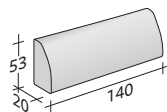

COMPOSICIÓN L (mesita baja no incluida)

- ESTRUCTURA (L240xP100xH16) - 1 pieza
- ASIENTO (L100xP80xH24) - 1 pieza
- ASIENTO (L100xP100xH24) - 1 pieza
- BRAZO (L105xP20xH53) - 1 pieza
- BRAZO ÁNGULO DERECHO DX (L125xP105xH53) - 1 pieza
- COJINES 75x50 - 1 pieza

ESTRUCTURA SOFÁ

NO AUTOPORTANTE

AUTOPORTANTE

NO AUTOPORTANTE

ESTRUCTURA PUF

COJINES ASIENTO SOFÁ/PUF

BRAZOS/BRAZOS ANGULARES

RESPALDOS