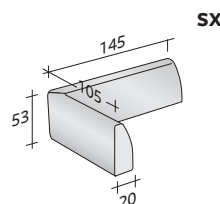

COMPOSICIÓN H

- ESTRUCTURA ÁNGULO IZQUIERDO SX (L240xP100xH16) - 1 pieza
- ESTRUCTURA DERECHA DX (L100xP100xH16) - 1 pieza
- ASIENTO (L100xP80xH24) - 3 piezas
- RESPALDO (L100xP20xH53) - 1 pieza
- BRAZO ÁNGULO DERECHO DX (L125xP105xH53) - 1 pieza
- BRAZO ÁNGULO IZQUIERDO SX (L125xP105xH53) - 1 pieza
- COJINES 75x50 - 3 piezas

COMPOSICIÓN I

- ESTRUCTURA ÁNGULO IZQUIERDO SX (L280xP100xH16) - 1 pieza
- ESTRUCTURA DERECHA DX (L120xP100xH16) - 1 pieza
- ASIENTO (L120xP80xH24) - 3 piezas
- RESPALDO (L120xP20xH53) - 1 pieza
- BRAZO ÁNGULO DERECHO DX (L145xP105xH53) - 1 pieza
- BRAZO ÁNGULO IZQUIERDO SX (L145xP105xH53) - 1 pieza
- COJINES 95x50 - 3 piezas

COMPOSICIÓN L (mesita baja no incluida)

- ESTRUCTURA (L240xP100xH16) - 1 pieza
- ASIENTO (L100xP80xH24) - 1 pieza
- ASIENTO (L100xP100xH24) - 1 pieza
- BRAZO (L105xP20xH53) - 1 pieza
- BRAZO ÁNGULO DERECHO DX (L125xP105xH53) - 1 pieza
- COJINES 75x50 - 1 pieza

ESTRUCTURA SOFÁ

NO AUTOPORTANTE

AUTOPORTANTE

NO AUTOPORTANTE

ESTRUCTURA PUF

COJINES ASIENTO SOFÁ/PUF

BRAZOS/BRAZOS ANGULARES

RESPALDOS