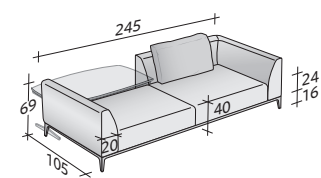

COMPOSICIÓN L (mesita baja no incluida)

- ESTRUCTURA (L240xP100xH16) - 1 pieza
- ASIENTO (L100xP80xH24) - 1 pieza
- ASIENTO (L100xP100xH24) - 1 pieza
- BRAZO (L105xP20xH53) - 1 pieza
- BRAZO ÁNGULO DERECHO DX (L125xP105xH53) - 1 pieza
- COJINES 75x50 - 1 pieza