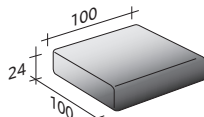

COMPOSICIÓN L (mesita baja no incluida)

- ESTRUCTURA (L240xP100xH16) - 1 pieza
- ASIENTO (L100xP80xH24) - 1 pieza
- ASIENTO (L100xP100xH24) - 1 pieza
- BRAZO (L105xP20xH53) - 1 pieza
- BRAZO ÁNGULO DERECHO DX (L125xP105xH53) - 1 pieza
- COJINES 75x50 - 1 pieza

ESTRUCTURA SOFÁ

NO AUTOPORTANTE

AUTOPORTANTE

NO AUTOPORTANTE

ESTRUCTURA PUF

COJINES ASIENTO SOFÁ/PUF

BRAZOS/BRAZOS ANGULARES

RESPALDOS