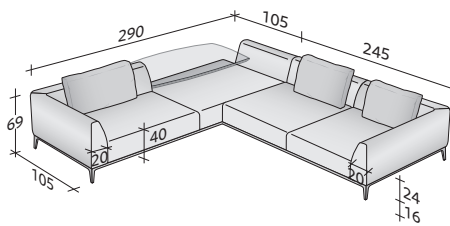

COMPOSICIÓN F (mesita baja no incluida)

- ESTRUCTURA ÁNGULO DERECHO DX (L240xP100xH16) - 1 pieza
- ESTRUCTURA ÁNGULO IZQUIERDO SX (L280xP100xH16) - 1 pieza
- ASIENTO (L120xP80xH24) - 2 piezas
- ASIENTO (L100xP80xH24) - 1 pieza
- ASIENTO (L120xP100xH24) - 1 pieza
- BRAZO ÁNGULO IZQUIERDO SX (L145xP105xH53) - 1 pieza
- BRAZO ÁNGULO DERECHO DX (L125xP105xH53) - 1 pieza
- BRAZO (L105xP20xH53) - 1 pieza
- RESPALDO (L120xP20xH53) - 1 pieza
- COJINES 75x50 - 2 piezas
- COJINES 95x50 - 1 pieza