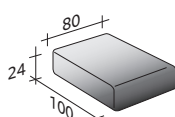

COMPOSICIÓN L (mesita baja no incluida)

- ESTRUCTURA (L240xP100xH16) - 1 pieza
- ASIENTO (L100xP80xH24) - 1 pieza
- ASIENTO (L100xP100xH24) - 1 pieza
- BRAZO (L105xP20xH53) - 1 pieza
- BRAZO ÁNGULO DERECHO DX (L125xP105xH53) - 1 pieza
- COJINES 75x50 - 1 pieza

ESTRUCTURA SOFÁ

NO AUTOPORTANTE

AUTOPORTANTE

NO AUTOPORTANTE

ESTRUCTURA PUF

COJINES ASIENTO SOFÁ/PUF

BRAZOS/BRAZOS ANGULARES

RESPALDOS