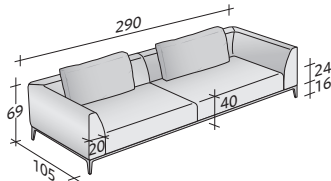

Flou

LA CULTURA DEL DORMIRE.

COMPOSICIÓN A

- ESTRUCTURA (L200xP100xH16) - 1 pieza
- ASIENTO (L80xP80xH24) - 2 piezas
- BRAZO ÁNGULO DERECHO DX (L105xP105xH53) - 1 pieza
- BRAZO ÁNGULO IZQUIERDO SX (L105xP105xH53) - 1 pieza
- COJINES 75x50 - 2 piezas

OLIVIER SOFÁS COMPOSICIONES

TAMAÑO TOTAL

MEDIDAS EN CM.

COMPOSICIÓN B

- ESTRUCTURA (L240xP100xH16) - 1 pieza
- ASIENTO (L100xP80xH24) - 2 piezas
- BRAZO ÁNGULO DERECHO DX (L125xP105xH53) - 1 pieza
- BRAZO ÁNGULO IZQUIERDO SX (L125xP105xH53) - 1 pieza
- COJINES 75x50 - 2 piezas

COMPOSICIÓN C

- ESTRUCTURA (L280xP100xH16) - 1 pieza
- ASIENTO (L120xP80xH24) - 2 piezas
- BRAZO ÁNGULO DERECHO DX (L145xP105xH53) - 1 pieza
- BRAZO ÁNGULO IZQUIERDO SX (L145xP105xH53) - 1 pieza
- COJINES 95x50 - 2 piezas

COMPOSICIÓN D (mesita baja no incluida)

- ESTRUCTURA (L280xP100xH16) - 1 pieza
- ASIENTO (L120xP80xH24) - 1 pieza
- BRAZO (L105xP20xH53) - 1 pieza
- BRAZO ÁNGULO DERECHO DX (L145xP105xH53) - 1 pieza
- COJINES 95x50 - 1 pieza