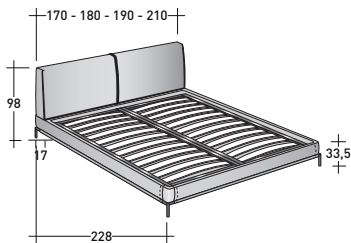

ICON
design Carlo Colombo
2018

Un design fort et incisif pour un lit à deux places dont le caractère masculin, loin des lignes froides et minimalistes, est adouci par une composante textile importante. Moelleusement rembourrée et - comme la base - revêtue de tissu ou de cuir et déhoussable, la tête de lit forme un contraste agréable avec les détails en métal raffinés, perceptibles en correspondance des pieds.

Le sommier est disponible avec des lattes réglables ou avec un mouvement électrique. Luxe et confort sont le point charnière d'un lit aux proportions parfaites, doublé d'une touche d'élégance supplémentaire: en effet, les coutures de la tête de lit sont réalisées avec un grand savoir-faire couture.

ICON
design Carlo Colombo 2018

ENCOMBREMENT
BASES ET PLATEAUX DE REPOS

DIMENSIONS IN CM.

LATTES FIXES RÉGLABLES
SOMMIER MOUVEMENTS ÉLECTRIQUES