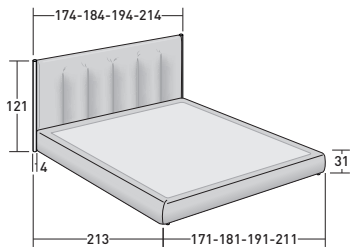

KOI

design Carlo Colombo
2019

Un lit double aux lignes épurées et essentielles, qui évoque immédiatement l'idée d'un luxe discret, jamais ostentatoire. La forme rigoureuse de la tête de lit, encadrée d'une structure précieuse en métal qui descend jusqu'à former les pieds, est adoucie par un tissu savamment orné d'un capitonnage vertical qui l'élance et confère au lit sa forme accueillante et sophistiquée. Disponible dans la version à deux places --, avec base fixe, base à coffre, base à mouvement électrique et avec base « Leonardo ». Revêtement en tissu ou en cuir complètement déhoussable. Détails de la tête de lit en finition nickel noir brillant ou bruni mat.

flou

LA CULTURA DEL DORMIRE.

KOI
design Carlo Colombo 2019

ENCOMBREMENT
BASES ET PLATEAUX DE REPOS

DIMENSIONS IN CM.

BASE À RESSORTS LEONARDO

SOMMIER À COFFRE
LATTES FIXES RÉGLABLES

BASE H25
LATTES FIXES RÉGLABLES
SOMMIER MOUVEMENTS ÉLECTRIQUES