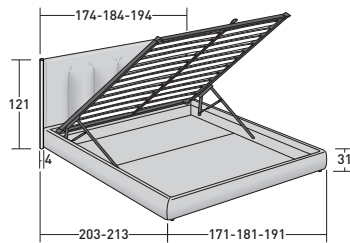

KOI

design Carlo Colombo
2019

Un lit double aux lignes épurées et essentielles, qui évoque immédiatement l'idée d'un luxe discret, jamais ostentatoire. La forme rigoureuse de la tête de lit, encadrée d'une structure précieuse en métal qui descend jusqu'à former les pieds, est adoucie par un tissu savamment orné d'un capitonnage vertical qui l'élance et confère au lit sa forme accueillante et sophistiquée. Disponible dans la version à deux places --, avec base fixe, base à coffre, base à mouvement électrique et avec base « Leonardo ». Revêtement en tissu ou en cuir complètement déhoussable. Détails de la tête de lit en finition nickel noir brillant ou bruni mat.

flou

LA CULTURA DEL DORMIRE.

KOI
design Carlo Colombo 2019

ENCOMBREMENT
BASES ET PLATEAUX DE REPOS

DIMENSIONS IN CM.

BASE À RESSORTS LEONARDO

SOMMIER À COFFRE
LATTES FIXES RÉGLABLES

BASE H25
LATTES FIXES RÉGLABLES
SOMMIER MOUVEMENTS ÉLECTRIQUES