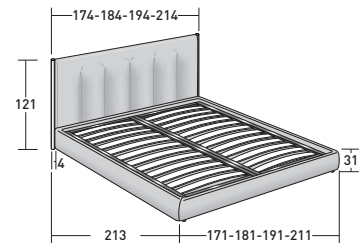

KOI

design Carlo Colombo
2019

Un lit double aux lignes épurées et essentielles, qui évoque immédiatement l'idée d'un luxe discret, jamais ostentatoire. La forme rigoureuse de la tête de lit, encadrée d'une structure précieuse en métal qui descend jusqu'à former les pieds, est adoucie par un tissu savamment orné d'un capitonnage vertical qui l'élance et confère au lit sa forme accueillante et sophistiquée. Disponible dans la version à deux places --, avec base fixe, base à coffre, base à mouvement électrique et avec base « Leonardo ». Revêtement en tissu ou en cuir complètement déhoussable. Détails de la tête de lit en finition nickel noir brillant ou bruni mat.

flou

LA CULTURA DEL DORMIRE.

KOI
design Carlo Colombo 2019

ENCOMBREMENT
BASES ET PLATEAUX DE REPOS

DIMENSIONS IN CM.

BASE À RESSORTS LEONARDO

SOMMIER À COFFRE
LATTES FIXES RÉGLABLES

BASE H25
LATTES FIXES RÉGLABLES
SOMMIER MOUVEMENTS ÉLECTRIQUES