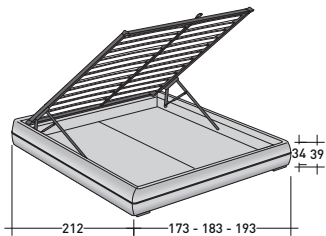

## SOMMIER MANDARINE

design Emanuela Garbin - Mario Dell'Orto  
2018

Lit raffiné d'inspiration orientale, idéal pour des intérieurs aussi bien classiques que modernes. La base est caractérisée par une couture horizontale qui forme un cordonnet le long de tout son périmètre et brise la perception de sa hauteur importante : 39 cm du sol, deux de plus que les sommiers et les lits traditionnels. Le même motif décoratif est repris sur la tête de lit aux 2/3 de sa hauteur. Le lit Mandarin est aussi proposé en version sommier, sans tête de lit, qui se prête à être enrichi sur le mur par des drapés, des tableaux, des rideaux et des boiseries. Dans les deux versions, il est disponible avec base coffre ou base fixe avec sommier à lattes réglables ou avec mouvement électrique et pieds en nickel noir brillant.

**SOMMIER MANDARINE**  
design Emanuela Garbin - Mario Dell'Orto 2018

ENCOMBREMENT  
BASES ET PLATEAUX DE REPOS

DIMENSIONS IN CM.

**SOMMIER À COFFRE**  
LATTES FIXES RÉGLABLES

LATTES FIXES RÉGLABLES  
SOMMIER MOUVEMENTS ÉLECTRIQUES