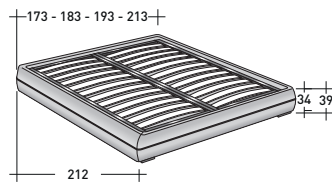

## SOMMIER MANDARINE

design Emanuela Garbin - Mario Dell'Orto  
2018

Lit raffiné d'inspiration orientale, idéal pour des intérieurs aussi bien classiques que modernes. La base est caractérisée par une couture horizontale qui forme un cordonnet le long de tout son périmètre et brise la perception de sa hauteur importante : 39 cm du sol, deux de plus que les sommiers et les lits traditionnels. Le même motif décoratif est repris sur la tête de lit aux 2/3 de sa hauteur. Le lit Mandarin est aussi proposé en version sommier, sans tête de lit, qui se prête à être enrichi sur le mur par des drapés, des tableaux, des rideaux et des boiseries. Dans les deux versions, il est disponible avec base coffre ou base fixe avec sommier à lattes réglables ou avec mouvement électrique et pieds en nickel noir brillant.

**SOMMIER MANDARINE**  
design Emanuela Garbin - Mario Dell'Orto 2018

ENCOMBREMENT  
BASES ET PLATEAUX DE REPOS

DIMENSIONS IN CM.

**SOMMIER À COFFRE**  
LATTES FIXES RÉGLABLES

LATTES FIXES RÉGLABLES  
SOMMIER MOUVEMENTS ÉLECTRIQUES