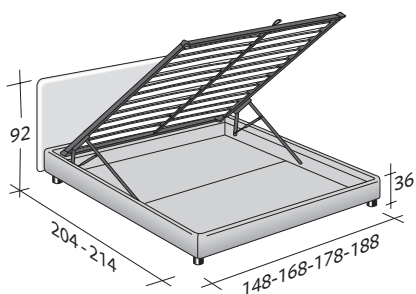

NOTTURNO

DUEX PLACES
design Vittorio Prato
1982

Lit fonctionnel, aux lignes sobres et élégantes. Tête et base, en tissu, cuir ou Ecopelle entièrement déhoussables grâce aux pratiques fermetures en Velcro. Proposé avec base à ressorts Comfort, à coffre, base fixe h 25 cm. ou h 16 cm. et avec sommiers à mouvements électriques.

LA CULTURA DEL DORMIRE.

NOTTURNO DUEX PLACES
design Vittorio Prato 1982

**ENCOMBREMENT
BASES ET PLATEAUX DE REPOS**

DIMENSIONS EN CM.

SOMMIER À COFFRE

LATTES FIXES RÉGLABLES
SOMMIER ORTHOPÉDIQUE
SOMMIER LATTES FIXES