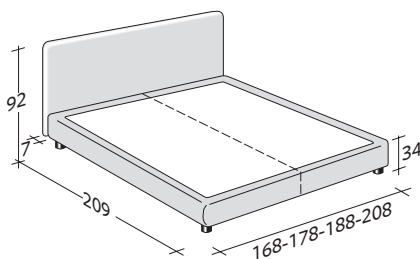

LA CULTURA DEL DORMIRE.

NOTTURNO DUEX PLACES
design Vittorio Prato 1982

**ENCOMBREMENT
BASES ET PLATEAUX DE REPOS**

DIMENSIONS EN CM.

SOMMIER À COFFRE

LATTES FIXES RÉGLABLES
SOMMIER ORTHOPÉDIQUE
SOMMIER LATTES FIXES