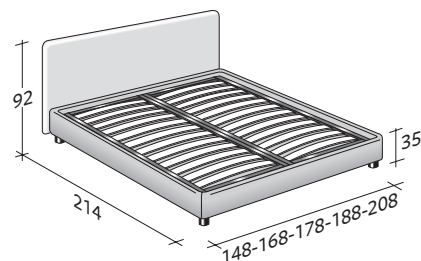

NOTTURNO

DUEX PLACES
design Vittorio Prato
1982

Lit fonctionnel, aux lignes sobres et élégantes. Tête et base, en tissu, cuir ou Ecopelle entièrement déhoussables grâce aux pratiques fermetures en Velcro. Proposé avec base à ressorts Comfort, à coffre, base fixe h 25 cm. ou h 16 cm. et avec sommiers à mouvements électriques.

LA CULTURA DEL DORMIRE.

NOTTURNO DUEX PLACES
design Vittorio Prato 1982

**ENCOMBREMENT
BASES ET PLATEAUX DE REPOS**

DIMENSIONS EN CM.

SOMMIER À COFFRE

LATTES FIXES RÉGLABLES
SOMMIER ORTHOPÉDIQUE
SOMMIER LATTES FIXES

BASE À RESSORTS CONFORT

BASE H25

LATTES FIXES RÉGLABLES
SOMMIER ORTHOPÉDIQUE
SOMMIER MOUVEMENTS ÉLECTRIQUES

BASE H16

LATTES FIXES RÉGLABLES
SOMMIER ORTHOPÉDIQUE
SOMMIER MOUVEMENTS ÉLECTRIQUES