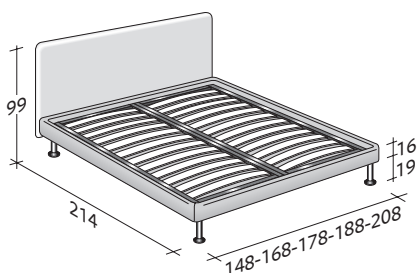

NOTTURNO

DUEX PLACES
design Vittorio Prato
1982

Lit fonctionnel, aux lignes sobres et élégantes. Tête et base, en tissu, cuir ou Ecopelle entièrement déhoussables grâce aux pratiques fermetures en Velcro. Proposé avec base à ressorts Comfort, à coffre, base fixe h 25 cm. ou h 16 cm. et avec sommiers à mouvements électriques.

LA CULTURA DEL DORMIRE.

NOTTURNO DUEX PLACES
design Vittorio Prato 1982

**ENCOMBREMENT
BASES ET PLATEAUX DE REPOS**

DIMENSIONS EN CM.

SOMMIER À COFFRE

LATTES FIXES RÉGLABLES
SOMMIER ORTHOPÉDIQUE
SOMMIER LATTES FIXES

BASE À RESSORTS CONFORT

BASE H25

LATTES FIXES RÉGLABLES
SOMMIER ORTHOPÉDIQUE
SOMMIER MOUVEMENTS ÉLECTRIQUES

BASE H16

LATTES FIXES RÉGLABLES
SOMMIER ORTHOPÉDIQUE
SOMMIER MOUVEMENTS ÉLECTRIQUES