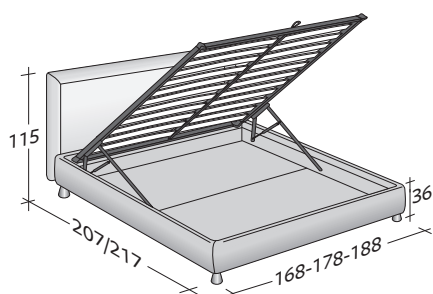

POCHETTE PURE

design Centro Ricerche Flou
2008

Lit double élégant et raffiné disponible avec base à ressorts Comfort, avec base fixe h 25 cm., avec sommier à coffre et avec sommiers à mouvements électriques.

Tête et base rembourrées et habillées, tout comme la base, en tissu, cuir ou Ecopelle entièrement déhoussables grâce aux fermetures en Velcro très pratiques.

Flou

LA CULTURA DEL DORMIRE.

POCHETTE PURE
design Centro Ricerche Flou 2008

ENCOMBREMENT
BASES ET PLATEAUX DE REPOS

DIMENSIONS IN CM.

SOMMIER À COFFRE
LATTES FIXES RÉGLABLES *
SOMMIER ORTHOPÉDIQUE *

BASE H25
LATTES FIXES RÉGLABLES *
SOMMIER ORTHOPÉDIQUE *
SOMMIER MOUVEMENTS ÉLECTRIQUES *