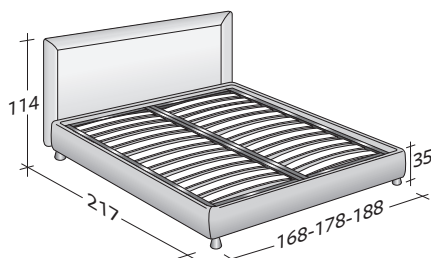

POCHETTE PURE

design Centro Ricerche Flou
2008

Lit double élégant et raffiné disponible avec base à ressorts Comfort, avec base fixe h 25 cm., avec sommier à coffre et avec sommiers à mouvements électriques.

Tête et base rembourrées et habillées, tout comme la base, en tissu, cuir ou Ecopelle entièrement déhoussables grâce aux fermetures en Velcro très pratiques.

Flou

LA CULTURA DEL DORMIRE.

POCHETTE PURE
design Centro Ricerche Flou 2008

ENCOMBREMENT
BASES ET PLATEAUX DE REPOS

DIMENSIONS IN CM.

SOMMIER À COFFRE
LATTES FIXES RÉGLABLES *
SOMMIER ORTHOPÉDIQUE *

BASE H25
LATTES FIXES RÉGLABLES *
SOMMIER ORTHOPÉDIQUE *
SOMMIER MOUVEMENTS ÉLECTRIQUES *