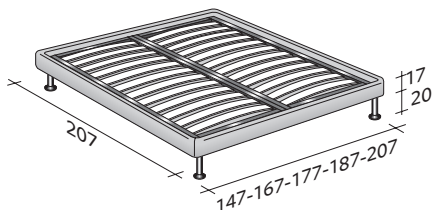

SOMMIER
DU EX PLACES
design Centro Ricerche Flou
1982

Lit extrêmement fonctionnel, au design linéaire et élégant.
Proposé avec base à ressorts Comfort, à coffre, base fixe h 25 cm.
ou h 16 cm. et avec sommiers à mouvements électriques.
Revêtement en tissu, cuir ou Ecopelle entièrement déhoussable.

SOMMIER DUEX PLACES
design Centro Ricerche Flou 1982

ENCOMBREMENT
BASES ET PLATEAUX DE REPOS

DIMENSIONS EN CM.

SOMMIER À COFFRE

LATTES FIXES RÉGLABLES *
SOMMIER ORTHOPÉDIQUE *

BASE À RESSORTS COMFORT

BASE H25

LATTES FIXES RÉGLABLES *
SOMMIER ORTHOPÉDIQUE *
SOMMIER MOUVEMENTS ÉLECTRIQUES/MANUEL *
SOMMIER MOUVEMENTS ÉLECTRIQUES *

BASE H16

LATTES FIXES RÉGLABLES
SOMMIER ORTHOPÉDIQUE
SOMMIER MOUVEMENTS ÉLECTRIQUES/MANUEL
SOMMIER MOUVEMENTS ÉLECTRIQUES