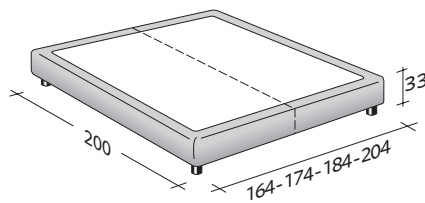

SOMMIER
DU EX PLACES
design Centro Ricerche Flou
1982

Lit extrêmement fonctionnel, au design linéaire et élégant.
Proposé avec base à ressorts Comfort, à coffre, base fixe h 25 cm.
ou h 16 cm. et avec sommiers à mouvements électriques.
Revêtement en tissu, cuir ou Ecopelle entièrement déhoussable.

SOMMIER DUEX PLACES
design Centro Ricerche Flou 1982

ENCOMBREMENT
BASES ET PLATEAUX DE REPOS

DIMENSIONS EN CM.

SOMMIER À COFFRE

LATTES FIXES RÉGLABLES *
SOMMIER ORTHOPÉDIQUE *

BASE À RESSORTS COMFORT

BASE H25