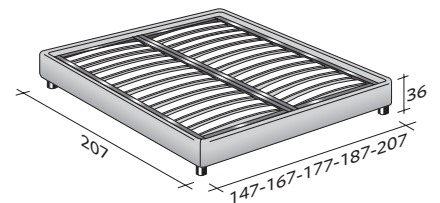

SOMMIER
DU EX PLACES
design Centro Ricerche Flou
1982

Lit extrêmement fonctionnel, au design linéaire et élégant.
Proposé avec base à ressorts Comfort, à coffre, base fixe h 25 cm.
ou h 16 cm. et avec sommiers à mouvements électriques.
Revêtement en tissu, cuir ou Ecopelle entièrement déhoussable.

SOMMIER DUEX PLACES
design Centro Ricerche Flou 1982

ENCOMBREMENT
BASES ET PLATEAUX DE REPOS

DIMENSIONS EN CM.

SOMMIER À COFFRE

LATTES FIXES RÉGLABLES *
SOMMIER ORTHOPÉDIQUE *

BASE À RESSORTS COMFORT

BASE H25

LATTES FIXES RÉGLABLES *
SOMMIER ORTHOPÉDIQUE *
SOMMIER MOUVEMENTS ÉLECTRIQUES/MANUEL *
SOMMIER MOUVEMENTS ÉLECTRIQUES *

BASE H16

LATTES FIXES RÉGLABLES
SOMMIER ORTHOPÉDIQUE
SOMMIER MOUVEMENTS ÉLECTRIQUES/MANUEL
SOMMIER MOUVEMENTS ÉLECTRIQUES