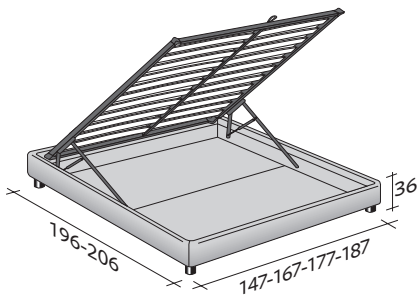

SOMMIER
DU EX PLACES
design Centro Ricerche Flou
1982

Lit extrêmement fonctionnel, au design linéaire et élégant.
Proposé avec base à ressorts Comfort, à coffre, base fixe h 25 cm.
ou h 16 cm. et avec sommiers à mouvements électriques.
Revêtement en tissu, cuir ou Ecopelle entièrement déhoussable.

SOMMIER DUEX PLACES
design Centro Ricerche Flou 1982

ENCOMBREMENT
BASES ET PLATEAUX DE REPOS

DIMENSIONS EN CM.

SOMMIER À COFFRE

LATTES FIXES RÉGLABLES *
SOMMIER ORTHOPÉDIQUE *

BASE À RESSORTS COMFORT

BASE H25