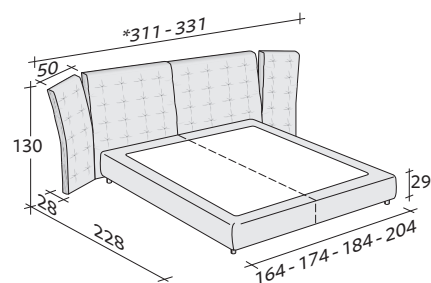

INGOMBRI
COMBINAZIONI BASI E PIANI DI RIPOSO

MISURE IN CM.

BASE CONTENITORE

PIANO A DOGHE REGOLABILI
PIANO ORTOPEDICO

BASE H25

PIANO A DOGHE REGOLABILI
PIANO ORTOPEDICO
RETE A MOVIMENTO ELETTRICO

BASE A MOLLE COMFORT

* Misura Testata
311 per misura materassi 160/170/180
331 per misura materassi 200