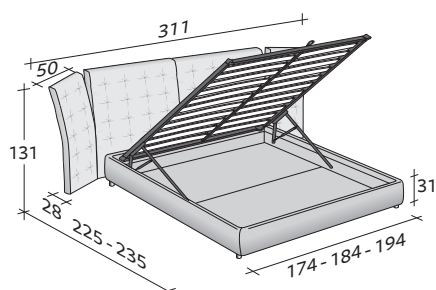

ANGLE

design Rodolfo Dordoni
2008

Letto matrimoniale, dalla linea importante, in versione semplice o a paravento.

Testata imbottita trapuntata capitonné con rivestimento totalmente sfoderabile in tessuto o pelle. Disponibile con base Comfort, base fissa h 25 cm., con base contenitore o con base con movimento elettrico.

Nell'intersezione tra testata e pannelli Angle paravento può accogliere due lampade Angle in tubolare cromato lucido, dorato o bronzato.

flou

LA CULTURA DEL DORMIRE.

LA CULTURA DEL DORMIRE.

ANGLE CON PARAVENTO
TESTATA TRAPUNTATA
design Rodolfo Dordoni 2008

INGOMBRI
COMBINAZIONI BASI E PIANI DI RIPOSO

MISURE IN CM.

BASE CONTENITORE

PIANO A DOGHE REGOLABILI
PIANO ORTOPEDICO

BASE H25

PIANO A DOGHE REGOLABILI
PIANO ORTOPEDICO
RETE A MOVIMENTO ELETTRICO

BASE A MOLLE COMFORT

* Misura Testata
311 per misura materassi 160/170/180
331 per misura materassi 200