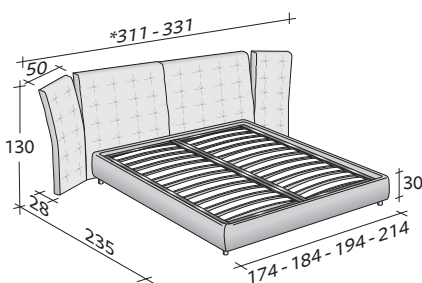

ANGLE

design Rodolfo Dordoni
2008

Letto matrimoniale, dalla linea importante, in versione semplice o a paravento.

Testata imbottita trapuntata capitonné con rivestimento totalmente sfoderabile in tessuto o pelle. Disponibile con base Comfort, base fissa h 25 cm., con base contenitore o con base con movimento elettrico.

Nell'intersezione tra testata e pannelli Angle paravento può accogliere due lampade Angle in tubolare cromato lucido, dorato o bronzato.

flou

LA CULTURA DEL DORMIRE.

LA CULTURA DEL DORMIRE.

ANGLE CON PARAVENTO
TESTATA TRAPUNTATA
design Rodolfo Dordoni 2008

INGOMBRI
COMBINAZIONI BASI E PIANI DI RIPOSO

MISURE IN CM.

BASE CONTENITORE

PIANO A DOGHE REGOLABILI
PIANO ORTOPEDICO

BASE H25

PIANO A DOGHE REGOLABILI
PIANO ORTOPEDICO
RETE A MOVIMENTO ELETTRICO

BASE A MOLLE COMFORT

* Misura Testata
311 per misura materassi 160/170/180
331 per misura materassi 200