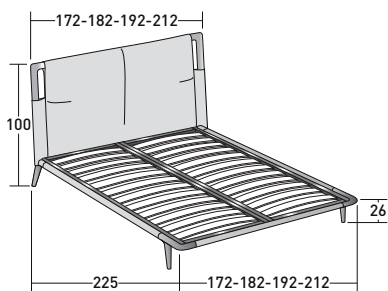

flou

LA CULTURA DEL DORMIRE.

GAUDÌ
design Matteo Nunziati 2020

INGOMBRI
COMBINAZIONI BASI E PIANI DI RIPOSO

MISURE IN CM.

PIANO A DOGHE REGOLABILI