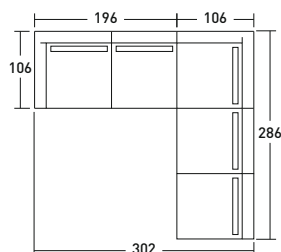

COMPOSIZIONE B

PIEDI NICKEL NERO LUCIDO

- 1 PZ - **DDIB 213** MODULO BRACCIOLO SX 2 POSTI
- 1 PZ - **DDIB 303** MODULO BRACCIOLO SX 3 POSTI
- 5 PZ - **DDIA 090** CUSCINO SEDUTA
- 5 PZ - **DDIS 070** CUSCINO SCHIENALE

BRUNITO OPACO

- 1 PZ - **DDJB 213** MODULO BRACCIOLO SX 2 POSTI
- 1 PZ - **DDJB 303** MODULO BRACCIOLO SX 3 POSTI
- 5 PZ - **DDIA 090** CUSCINO SEDUTA
- 5 PZ - **DDIS 070** CUSCINO SCHIENALE

COMPOSIZIONE C