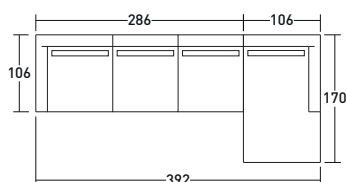

PIEDI NICKEL NERO LUCIDO

- 1 PZ - **DDIB 313** MODULO BRACCIOLO SX 3 POSTI
- 3 PZ - **DDIA 090** CUSCINO SEDUTA
- 1 PZ - **DDIL 102** MODULO CHAISE LONGUE DX
- 1 PZ - **DDIM 102** CUSCINO SEDUTA CHAISE LONGUE
- 4 PZ - **DDIS 070** CUSCINO SCHIENALE

BRUNITO OPACO

- 1 PZ - **DDJB 313** MODULO BRACCIOLO SX 3 POSTI
- 3 PZ - **DDIA 090** CUSCINO SEDUTA
- 1 PZ - **DDJL 102** MODULO CHAISE LONGUE DX
- 1 PZ - **DDIM 102** CUSCINO SEDUTA CHAISE LONGUE
- 4 PZ - **DDIS 070** CUSCINO SCHIENALE

COMPOSIZIONE E