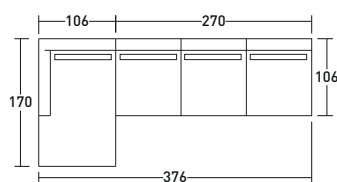

PIEDI NICKEL NERO LUCIDO

- 1 PZ - **DDIL 103** MODULO CHAISE LONGUE SX
- 1 PZ - **DDIM 103** CUSCINO SEDUTA CHAISE LONGUE
- 1 PZ - **DDIB 301** MODULO SENZA BRACCIOLI 3 POSTI
- 3 PZ - **DDIA 090** CUSCINO SEDUTA
- 4 PZ - **DDIS 070** CUSCINO SCHIENALE

BRUNITO OPACO

- 1 PZ - **DDJL 103** MODULO CHAISE LONGUE SX
- 1 PZ - **DDIM 103** CUSCINO SEDUTA CHAISE LONGUE
- 1 PZ - **DDJB 301** MODULO SENZA BRACCIOLI 3 POSTI
- 3 PZ - **DDIA 090** CUSCINO SEDUTA
- 4 PZ - **DDIS 070** CUSCINO SCHIENALE