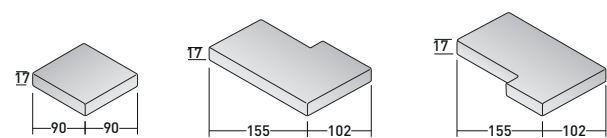

CUSCINI SEDUTA

CUSCINO SCHIENALE

CUSCINI DECORATIVI CON PIPING