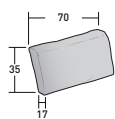

CUSCINO SCHIENALE