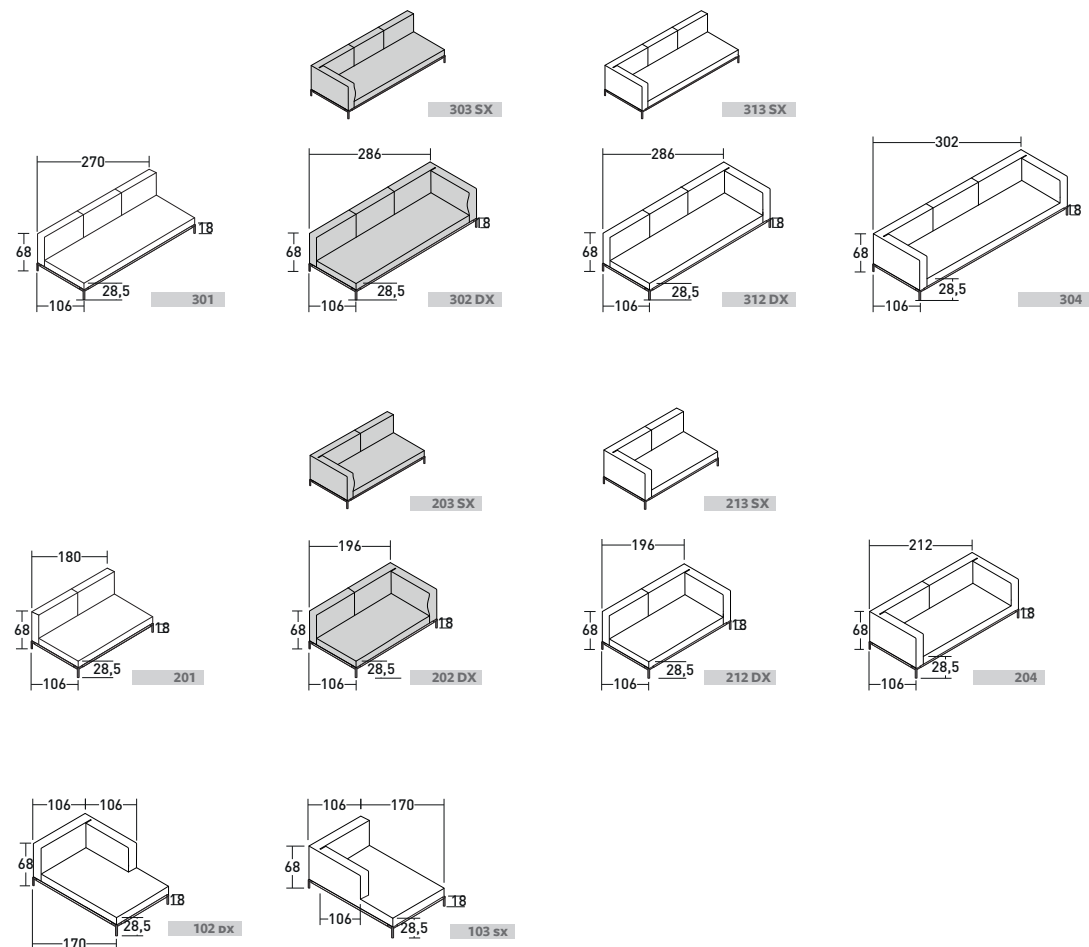

MODULI STRUTTURA