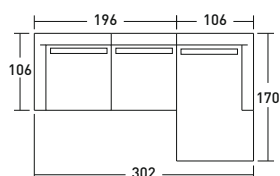

ICON DIVANI COMPOSIZIONI

INGOMBRI

MISURE IN CM.

COMPOSIZIONE A

PIEDI NICKEL NERO LUCIDO

- 1 PZ - **DDIB 213** MODULO BRACCIOLO SX 2 POSTI
- 2 PZ - **DDIA 090** CUSCINO SEDUTA
- 1 PZ - **DDIL 102** MODULO CHAISE LONGUE DX
- 1 PZ - **DDIM 102** CUSCINO SEDUTA CHAISE LONGUE
- 3 PZ - **DDIS 070** CUSCINO SCHIENALE