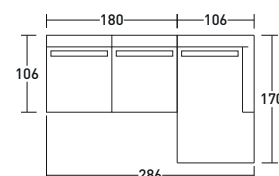

PIEDI NICKEL NERO LUCIDO

- 1 PZ - **DDIB 201** MODULO SENZA BRACCIOLI 2 POSTI
- 2 PZ - **DDIA 090** CUSCINO SEDUTA
- 1 PZ - **DDIL 102** MODULO CHAISE LONGUE DX
- 1 PZ - **DDIM 102** CUSCINO SEDUTA CHAISE LONGUE
- 3 PZ - **DDIS 070** CUSCINO SCHIENALE

BRUNITO OPACO

- 1 PZ - **DDJB 201** MODULO SENZA BRACCIOLI 2 POSTI
- 2 PZ - **DDIA 090** CUSCINO SEDUTA
- 1 PZ - **DDJL 102** MODULO CHAISE LONGUE DX
- 1 PZ - **DDIM 102** CUSCINO SEDUTA CHAISE LONGUE
- 3 PZ - **DDIS 070** CUSCINO SCHIENALE

COMPOSIZIONE D