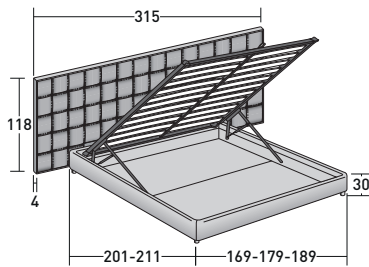

JAIPUR

design Carlo Colombo
2020

É immediatamente identificabile con la sua testata il letto matrimoniale Jaipur: una moderna boiserie a macro intrecci di legno incorniciato da un sottile profilo in metallo, quasi un tessuto con trama e ordito dilatati all'infinito che reinterpreta in modo inedito l'abilità sartoriale della tradizione tessile Flou. Il legno è termotrattato nelle finiture rovere caffè o rovere tinto nero mentre il profilo è in alluminio verniciato color brunito opaco. Il sommier imbottito e rivestito in tessuto, pelle o Ecopelle è essenziale e minimale nelle forme, bilanciando perfettamente la testata e creando un insieme armonico. Jaipur è disponibile con base Leonardo, base H25 con piano a doghe regolabili, base contenitore smontabile, base con rete a movimento Motion 4.

JAIPUR
design Carlo Colombo 2020

INGOMBRI
COMBINAZIONI BASI E PIANI DI RIPOSO

MISURE IN CM.

BASE CONTENITORE
PIANO A DOGHE REGOLABILI

BASE H25
PIANO A DOGHE REGOLABILI
RETE A MOVIMENTO ELETTRICO

BASE LEONARDO