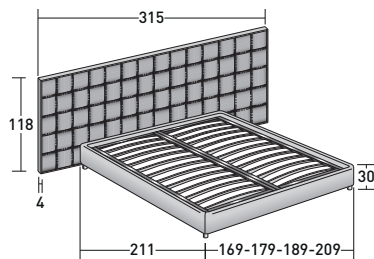

JAIPUR

design Carlo Colombo
2020

É immediatamente identificabile con la sua testata il letto matrimoniale Jaipur: una moderna boiserie a macro intrecci di legno incorniciato da un sottile profilo in metallo, quasi un tessuto con trama e ordito dilatati all'infinito che reinterpreta in modo inedito l'abilità sartoriale della tradizione tessile Flou. Il legno è termotrattato nelle finiture rovere caffè o rovere tinto nero mentre il profilo è in alluminio verniciato color brunito opaco. Il sommier imbottito e rivestito in tessuto, pelle o Ecopelle è essenziale e minimale nelle forme, bilanciando perfettamente la testata e creando un insieme armonico. Jaipur è disponibile con base Leonardo, base H25 con piano a doghe regolabili, base contenitore smontabile, base con rete a movimento Motion 4.

JAIPUR
design Carlo Colombo 2020

INGOMBRI
COMBINAZIONI BASI E PIANI DI RIPOSO

MISURE IN CM.

BASE CONTENITORE
PIANO A DOGHE REGOLABILI

BASE H25
PIANO A DOGHE REGOLABILI
RETE A MOVIMENTO ELETTRICO

BASE LEONARDO