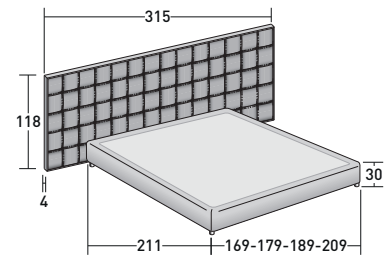

JAIPUR

design Carlo Colombo
2020

É immediatamente identificabile con la sua testata il letto matrimoniale Jaipur: una moderna boiserie a macro intrecci di legno incorniciato da un sottile profilo in metallo, quasi un tessuto con trama e ordito dilatati all'infinito che reinterpreta in modo inedito l'abilità sartoriale della tradizione tessile Flou. Il legno è termotrattato nelle finiture rovere caffè o rovere tinto nero mentre il profilo è in alluminio verniciato color brunito opaco. Il sommier imbottito e rivestito in tessuto, pelle o Ecopelle è essenziale e minimale nelle forme, bilanciando perfettamente la testata e creando un insieme armonico. Jaipur è disponibile con base Leonardo, base H25 con piano a doghe regolabili, base contenitore smontabile, base con rete a movimento Motion 4.

JAIPUR
design Carlo Colombo 2020

INGOMBRI
COMBINAZIONI BASI E PIANI DI RIPOSO

MISURE IN CM.

BASE CONTENITORE
PIANO A DOGHE REGOLABILI

BASE H25
PIANO A DOGHE REGOLABILI
RETE A MOVIMENTO ELETTRICO

BASE LEONARDO