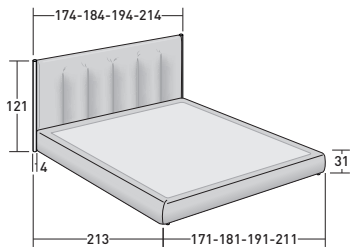

flou

LA CULTURA DEL DORMIRE.

KOI
design Carlo Colombo 2018

INGOMBRI
COMBINAZIONI BASI E PIANI DI RIPOSO

MISURE IN CM.

BASE A MOLLE LEONARDO

BASE CONTENITORE
PIANO A DOGHE REGOLABILI

BASE H25
PIANO A DOGHE REGOLABILI
RETE A MOVIMENTO ELETTRICO