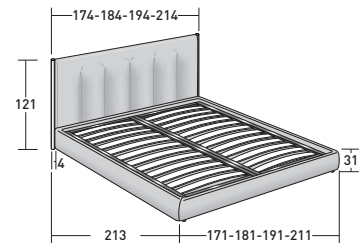

flou

LA CULTURA DEL DORMIRE.

KOI
design Carlo Colombo 2018

INGOMBRI
COMBINAZIONI BASI E PIANI DI RIPOSO

MISURE IN CM.

BASE A MOLLE LEONARDO

BASE CONTENITORE
PIANO A DOGHE REGOLABILI

BASE H25
PIANO A DOGHE REGOLABILI
RETE A MOVIMENTO ELETTRICO