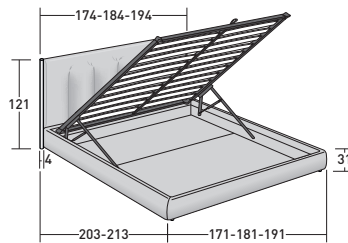

flou

LA CULTURA DEL DORMIRE.

KOI
design Carlo Colombo 2018

INGOMBRI
COMBINAZIONI BASI E PIANI DI RIPOSO

MISURE IN CM.

BASE A MOLLE LEONARDO

BASE CONTENITORE
PIANO A DOGHE REGOLABILI

BASE H25
PIANO A DOGHE REGOLABILI
RETE A MOVIMENTO ELETTRICO