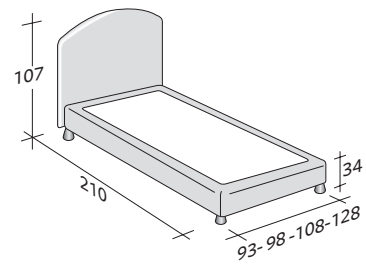

MAGNOLIA
SINGOLO
design Centro Ricerche Flou
1987

Letto dalla linea romantica e senza tempo.
Testata imbottita e rivestita, come la base, in tessuto, pelle o Ecopelle
completamente sfoderabili grazie alle pratiche chiusure in velcro.
Disponibile con base Comfort, base contenitore, base fissa
h 25 cm. o h 16 cm. e con base con rete a movimento elettrico.

MAGNOLIA SINGOLO
design Centro Ricerche Flou 1987

INGOMBRI
COMBINAZIONI BASI E PIANI DI RIPOSO

MISURE IN CM.

BASE CONTENITORE

PIANO A DOGHE REGOLABILI *
PIANO ORTOPEDICO *
PIANO A DOGHE ORTOPEDICHE

BASE CONTENITORE APERTURA LATERALE

PIANO A DOGHE REGOLABILI *
PIANO ORTOPEDICO *

BASE A MOLLE COMFORT

BASE H25

PIANO A DOGHE REGOLABILI *
PIANO ORTOPEDICO *
RETE A MOVIMENTO ELETTRICO *

BASE H16

PIANO A DOGHE REGOLABILI
PIANO ORTOPEDICO
RETE A MOVIMENTO ELETTRICO