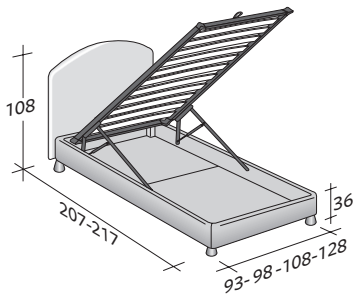

MAGNOLIA
SINGOLO
design Centro Ricerche Flou
1987

Letto dalla linea romantica e senza tempo.
Testata imbottita e rivestita, come la base, in tessuto, pelle o Ecopelle
completamente sfoderabili grazie alle pratiche chiusure in velcro.
Disponibile con base Comfort, base contenitore, base fissa
h 25 cm. o h 16 cm. e con base con rete a movimento elettrico.

MAGNOLIA SINGOLO
design Centro Ricerche Flou 1987

INGOMBRI
COMBINAZIONI BASI E PIANI DI RIPOSO

MISURE IN CM.

BASE CONTENITORE

PIANO A DOGHE REGOLABILI *
PIANO ORTOPEDICO *
PIANO A DOGHE ORTOPEDICHE

BASE CONTENITORE APERTURA LATERALE

PIANO A DOGHE REGOLABILI *
PIANO ORTOPEDICO *

BASE A MOLLE COMFORT

BASE H25

PIANO A DOGHE REGOLABILI *
PIANO ORTOPEDICO *
RETE A MOVIMENTO ELETTRICO *

BASE H16

PIANO A DOGHE REGOLABILI
PIANO ORTOPEDICO
RETE A MOVIMENTO ELETTRICO