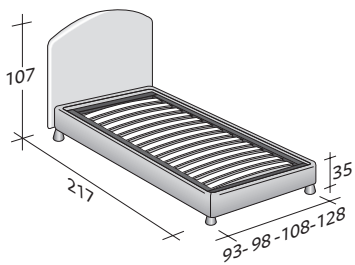

MAGNOLIA
SINGOLO
design Centro Ricerche Flou
1987

Letto dalla linea romantica e senza tempo.
Testata imbottita e rivestita, come la base, in tessuto, pelle o Ecopelle
completamente sfoderabili grazie alle pratiche chiusure in velcro.
Disponibile con base Comfort, base contenitore, base fissa
h 25 cm. o h 16 cm. e con base con rete a movimento elettrico.

MAGNOLIA SINGOLO
design Centro Ricerche Flou 1987

INGOMBRI
COMBINAZIONI BASI E PIANI DI RIPOSO

MISURE IN CM.

BASE CONTENITORE

PIANO A DOGHE REGOLABILI *
PIANO ORTOPEDICO *
PIANO A DOGHE ORTOPEDICHE

BASE CONTENITORE APERTURA LATERALE

PIANO A DOGHE REGOLABILI *
PIANO ORTOPEDICO *

BASE A MOLLE COMFORT

BASE H25

PIANO A DOGHE REGOLABILI *
PIANO ORTOPEDICO *
RETE A MOVIMENTO ELETTRICO *

BASE H16

PIANO A DOGHE REGOLABILI
PIANO ORTOPEDICO
RETE A MOVIMENTO ELETTRICO