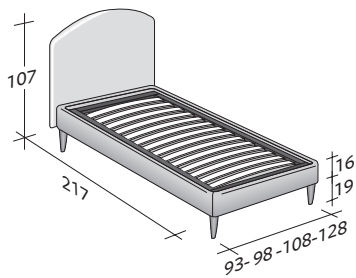

MAGNOLIA SINGOLO
design Centro Ricerche Flou 1987

INGOMBRI
COMBINAZIONI BASI E PIANI DI RIPOSO

MISURE IN CM.

BASE CONTENITORE

PIANO A DOGHE REGOLABILI *
PIANO ORTOPEDICO *
PIANO A DOGHE ORTOPEDICHE

BASE CONTENITORE APERTURA LATERALE

PIANO A DOGHE REGOLABILI *
PIANO ORTOPEDICO *

BASE A MOLLE COMFORT

BASE H25

PIANO A DOGHE REGOLABILI *
PIANO ORTOPEDICO *
RETE A MOVIMENTO ELETTRICO *

BASE H16

PIANO A DOGHE REGOLABILI
PIANO ORTOPEDICO
RETE A MOVIMENTO ELETTRICO