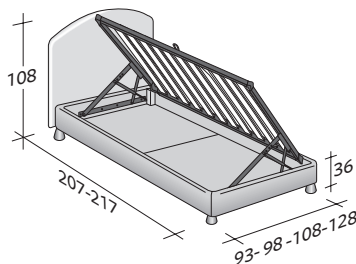

MAGNOLIA
SINGOLO
design Centro Ricerche Flou
1987

Letto dalla linea romantica e senza tempo.
Testata imbottita e rivestita, come la base, in tessuto, pelle o Ecopelle
completamente sfoderabili grazie alle pratiche chiusure in velcro.
Disponibile con base Comfort, base contenitore, base fissa
h 25 cm. o h 16 cm. e con base con rete a movimento elettrico.

MAGNOLIA SINGOLO
design Centro Ricerche Flou 1987

INGOMBRI
COMBINAZIONI BASI E PIANI DI RIPOSO

MISURE IN CM.

BASE CONTENITORE

PIANO A DOGHE REGOLABILI *
PIANO ORTOPEDICO *
PIANO A DOGHE ORTOPEDICHE

BASE CONTENITORE APERTURA LATERALE

PIANO A DOGHE REGOLABILI *
PIANO ORTOPEDICO *

BASE A MOLLE COMFORT

BASE H25

PIANO A DOGHE REGOLABILI *
PIANO ORTOPEDICO *
RETE A MOVIMENTO ELETTRICO *

BASE H16

PIANO A DOGHE REGOLABILI
PIANO ORTOPEDICO
RETE A MOVIMENTO ELETTRICO