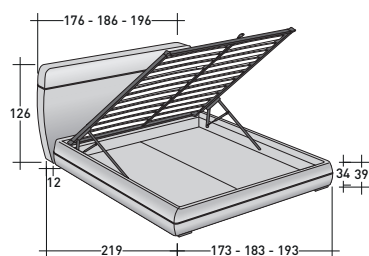

MANDARINE

design Emanuela Garbin - Mario Dell'Orto
2018

Letto raffinato, di ispirazione orientale, ideale per ambienti sia classici che moderni.

La base è caratterizzata da una cucitura orizzontale a cordonetto lungo tutto il suo perimetro e che spezza la percezione della sua notevole altezza: 39 cm da terra, due in più rispetto a sommier e letti tradizionali. Lo stesso motivo decorativo è ripreso sulla testata, a 2/3 dell'altezza. Mandarinè offerto anche nella versione sommier, senza testata, che si presta ad essere arricchita a parete con drappaggi, quadri, tende e boiserie. In entrambe le versioni disponibile con base contenitore, base fissa con piano a doghe regolabili o con movimento elettrico e piedini in nickel nero lucido.

flou

LA CULTURA DEL DORMIRE.

MANDARINE
design Emanuela Garbin - Mario Dell'Orto 2018

INGOMBRI
COMBINAZIONI BASI E PIANI DI RIPOSO

MISURE IN CM.

BASE CONTENITORE
PIANO A DOGHE REGOLABILI

PIANO A DOGHE REGOLABILI
RETE A MOVIMENTO ELETTRICO