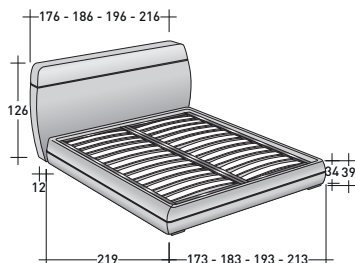

MANDARINE

design Emanuela Garbin - Mario Dell'Orto
2018

Letto raffinato, di ispirazione orientale, ideale per ambienti sia classici che moderni.

La base è caratterizzata da una cucitura orizzontale a cordonetto lungo tutto il suo perimetro e che spezza la percezione della sua notevole altezza: 39 cm da terra, due in più rispetto a sommier e letti tradizionali. Lo stesso motivo decorativo è ripreso sulla testata, a 2/3 dell'altezza. Mandarinè offerto anche nella versione sommier, senza testata, che si presta ad essere arricchita a parete con drappaggi, quadri, tende e boiserie. In entrambe le versioni disponibile con base contenitore, base fissa con piano a doghe regolabili o con movimento elettrico e piedini in nickel nero lucido.

flou

LA CULTURA DEL DORMIRE.

MANDARINE
design Emanuela Garbin - Mario Dell'Orto 2018

INGOMBRI
COMBINAZIONI BASI E PIANI DI RIPOSO

MISURE IN CM.

BASE CONTENITORE
PIANO A DOGHE REGOLABILI

PIANO A DOGHE REGOLABILI
RETE A MOVIMENTO ELETTRICO