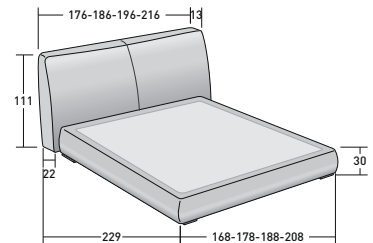

MYPLACE

design Emanuela Garbin
2020

MyPlace è un letto matrimoniale dalla linea moderna, una rivisitazione in chiave contemporanea dei classici imbottiti Flou di cui riprende e amplia i punti di forza: la grande sensazione di comodità e accoglienza. Il sommier è morbido, la testata è alta, di spessore, volutamente ricca di imbottitura, quasi un enorme guanciale pronto ad alleviare ogni tensione. Un letto dalle proporzioni studiate nel dettaglio e perfetto per essere completato da materassi di altezza importante. MyPlace è disponibile con: base Leonardo, base H25 con piano a doghe regolabili, base contenitore smontabile, base con rete a movimento Motion 4.

Flou

LA CULTURA DEL DORMIRE.

MYPLACE
design Emanuela Garbin 2020

INGOMBRI
COMBINAZIONI BASI E PIANI DI RIPOSO

MISURE IN CM.

BASE CONTENITORE
PIANO A DOGHE REGOLABILI

BASE H25
PIANO A DOGHE REGOLABILI
RETE A MOVIMENTO ELETTRICO