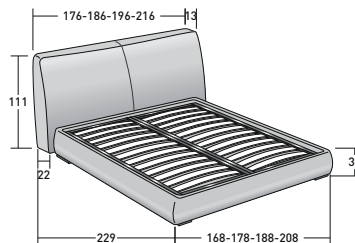

MYPLACE

design Emanuela Garbin
2020

MyPlace è un letto matrimoniale dalla linea moderna, una rivisitazione in chiave contemporanea dei classici imbottiti Flou di cui riprende e amplia i punti di forza: la grande sensazione di comodità e accoglienza. Il sommier è morbido, la testata è alta, di spessore, volutamente ricca di imbottitura, quasi un enorme guanciale pronto ad alleviare ogni tensione. Un letto dalle proporzioni studiate nel dettaglio e perfetto per essere completato da materassi di altezza importante. MyPlace è disponibile con: base Leonardo, base H25 con piano a doghe regolabili, base contenitore smontabile, base con rete a movimento Motion 4.

Flou

LA CULTURA DEL DORMIRE.

MYPLACE
design Emanuela Garbin 2020

INGOMBRI
COMBINAZIONI BASI E PIANI DI RIPOSO

MISURE IN CM.

BASE CONTENITORE
PIANO A DOGHE REGOLABILI

BASE H25
PIANO A DOGHE REGOLABILI
RETE A MOVIMENTO ELETTRICO