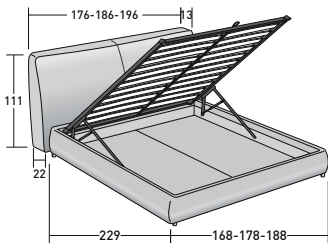

Flou

LA CULTURA DEL DORMIRE.

MYPLACE
design Emanuela Garbin 2020

INGOMBRI
COMBINAZIONI BASI E PIANI DI RIPOSO

MISURE IN CM.

BASE CONTENITORE
PIANO A DOGHE REGOLABILI

BASE H25
PIANO A DOGHE REGOLABILI
RETE A MOVIMENTO ELETTRICO