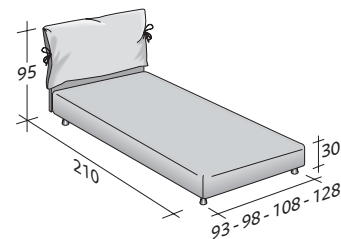

NATHALIE

SINGOLO

design Vico Magistretti
1978

Inconfondibile con i suoi caratteristici flocchetti, Nathalie è il capostipite dei letti tessili. Testata e base sono rivestibili in tessuto, pelle o Ecopelle completamente sfoderabili grazie alle pratiche chiusure in velcro. La testata è disponibile anche in versione reclinabile, per offrire un confortevole appoggio anche quando il corpo non è in posizione distesa. I copricuscini presenti sulla testata permettono di riporre i guanciali al riparo dalla polvere. Disponibile con base rigida, base Comfort, base contenitore, base fissa h 25 cm o h 16 cm e con base con rete a movimento elettrico.

flou

LA CULTURA DEL DORMIRE.

NATHALIE SINGOLO
design Vico Magistretti 1978

INGOMBRI
COMBINAZIONI BASI E PIANI DI RIPOSO

MISURE IN CM.

BASE CONTENITORE

PIANO A DOGHE REGOLABILI
PIANO ORTOPEDICO
PIANO A DOGHE ORTOPEDICHE

BASE CONTENITORE APERTUTA LATERALE

PIANO A DOGHE REGOLABILI
PIANO ORTOPEDICO

BASE RIGIDA

BASE H25

PIANO A DOGHE REGOLABILI
PIANO ORTOPEDICO
RETE A MOVIMENTO ELETTRICO

*99 con testata reclinabile

BASE H16

PIANO A DOGHE REGOLABILI
PIANO ORTOPEDICO
RETE A MOVIMENTO ELETTRICO