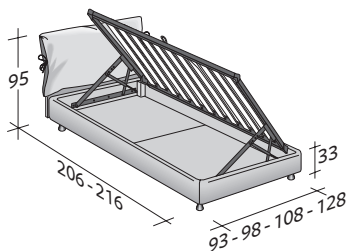

flou

LA CULTURA DEL DORMIRE.

NATHALIE SINGOLO
design Vico Magistretti 1978

INGOMBRI
COMBINAZIONI BASI E PIANI DI RIPOSO

MISURE IN CM.

BASE CONTENITORE

PIANO A DOGHE REGOLABILI
PIANO ORTOPEDICO
PIANO A DOGHE ORTOPEDICHE

BASE CONTENITORE APERTUTA LATERALE

PIANO A DOGHE REGOLABILI
PIANO ORTOPEDICO

BASE RIGIDA

BASE H25

PIANO A DOGHE REGOLABILI
PIANO ORTOPEDICO
RETE A MOVIMENTO ELETTRICO

*99 con testata reclinabile

BASE H16

PIANO A DOGHE REGOLABILI
PIANO ORTOPEDICO
RETE A MOVIMENTO ELETTRICO