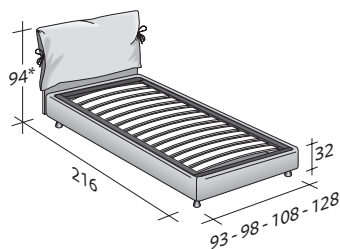

NATHALIE

SINGOLO

design Vico Magistretti
1978

Inconfondibile con i suoi caratteristici flocchetti, Nathalie è il capostipite dei letti tessili. Testata e base sono rivestibili in tessuto, pelle o Ecopelle completamente sfoderabili grazie alle pratiche chiusure in velcro. La testata è disponibile anche in versione reclinabile, per offrire un confortevole appoggio anche quando il corpo non è in posizione distesa. I copricuscini presenti sulla testata permettono di riporre i guanciali al riparo dalla polvere. Disponibile con base rigida, base Comfort, base contenitore, base fissa h 25 cm o h 16 cm e con base con rete a movimento elettrico.

flou

LA CULTURA DEL DORMIRE.

NATHALIE SINGOLO
design Vico Magistretti 1978

INGOMBRI
COMBINAZIONI BASI E PIANI DI RIPOSO

MISURE IN CM.

BASE CONTENITORE

PIANO A DOGHE REGOLABILI
PIANO ORTOPEDICO
PIANO A DOGHE ORTOPEDICHE

BASE CONTENITORE APERTUTA LATERALE

PIANO A DOGHE REGOLABILI
PIANO ORTOPEDICO

BASE RIGIDA

BASE H25

PIANO A DOGHE REGOLABILI
PIANO ORTOPEDICO
RETE A MOVIMENTO ELETTRICO

*99 con testata reclinabile

BASE H16

PIANO A DOGHE REGOLABILI
PIANO ORTOPEDICO
RETE A MOVIMENTO ELETTRICO