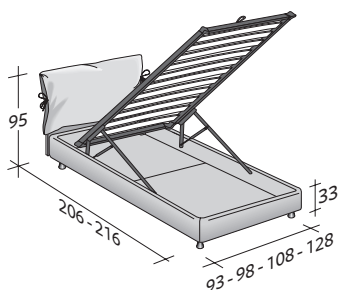

NATHALIE

SINGOLO

design Vico Magistretti
1978

Inconfondibile con i suoi caratteristici flocchetti, Nathalie è il capostipite dei letti tessili. Testata e base sono rivestibili in tessuto, pelle o Ecopelle completamente sfoderabili grazie alle pratiche chiusure in velcro. La testata è disponibile anche in versione reclinabile, per offrire un confortevole appoggio anche quando il corpo non è in posizione distesa. I copricuscini presenti sulla testata permettono di riporre i guanciali al riparo dalla polvere. Disponibile con base rigida, base Comfort, base contenitore, base fissa h 25 cm o h 16 cm e con base con rete a movimento elettrico.

flou

LA CULTURA DEL DORMIRE.

NATHALIE SINGOLO
design Vico Magistretti 1978

INGOMBRI
COMBINAZIONI BASI E PIANI DI RIPOSO

MISURE IN CM.

BASE CONTENITORE

PIANO A DOGHE REGOLABILI
PIANO ORTOPEDICO
PIANO A DOGHE ORTOPEDICHE

BASE CONTENITORE APERTUTA LATERALE

PIANO A DOGHE REGOLABILI
PIANO ORTOPEDICO

BASE RIGIDA

BASE H25

PIANO A DOGHE REGOLABILI
PIANO ORTOPEDICO
RETE A MOVIMENTO ELETTRICO

*99 con testata reclinabile

BASE H16

PIANO A DOGHE REGOLABILI
PIANO ORTOPEDICO
RETE A MOVIMENTO ELETTRICO