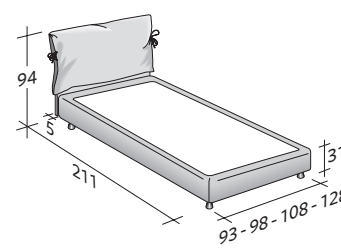

BASE A MOLLE COMFORT