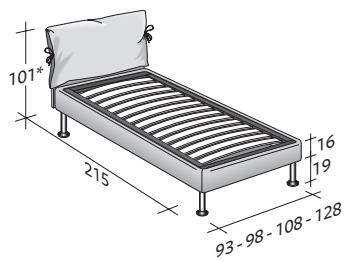

flou

LA CULTURA DEL DORMIRE.

NATHALIE SINGOLO
design Vico Magistretti 1978

INGOMBRI
COMBINAZIONI BASI E PIANI DI RIPOSO

MISURE IN CM.

BASE CONTENITORE

PIANO A DOGHE REGOLABILI
PIANO ORTOPEDICO
PIANO A DOGHE ORTOPEDICHE

BASE CONTENITORE APERTUTA LATERALE

PIANO A DOGHE REGOLABILI
PIANO ORTOPEDICO

BASE RIGIDA

BASE H25

PIANO A DOGHE REGOLABILI
PIANO ORTOPEDICO
RETE A MOVIMENTO ELETTRICO

*99 con testata reclinabile

BASE H16

PIANO A DOGHE REGOLABILI
PIANO ORTOPEDICO
RETE A MOVIMENTO ELETTRICO

*102 con testata reclinabile

BASE A MOLLE COMFORT