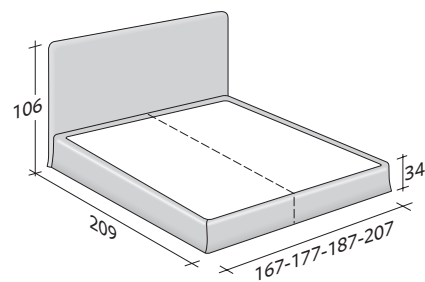

Flou

LA CULTURA DEL DORMIRE.

NOTTURNO SHABBY CHIC MATRIMONIALE
design Centro Ricerche Flou 2015

INGOMBRI
COMBINAZIONI BASI E PIANI DI RIPOSO

MISURE IN CM.

BASE CONTENITORE

PIANO A DOGHE REGOLABILI
PIANO ORTOPEDICO
PIANO A DOGHE ORTOPEDICHE

BASE H25

PIANO A DOGHE REGOLABILI
PIANO ORTOPEDICO
RETE A MOVIMENTO ELETTRICO

BASE A MOLLE COMFORT