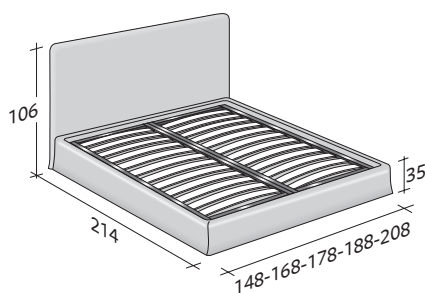

Flou

LA CULTURA DEL DORMIRE.

NOTTURNO SHABBY CHIC MATRIMONIALE
design Centro Ricerche Flou 2015

INGOMBRI
COMBINAZIONI BASI E PIANI DI RIPOSO

MISURE IN CM.

BASE CONTENITORE

PIANO A DOGHE REGOLABILI
PIANO ORTOPEDICO
PIANO A DOGHE ORTOPEDICHE

BASE H25

PIANO A DOGHE REGOLABILI
PIANO ORTOPEDICO
RETE A MOVIMENTO ELETTRICO

BASE A MOLLE COMFORT