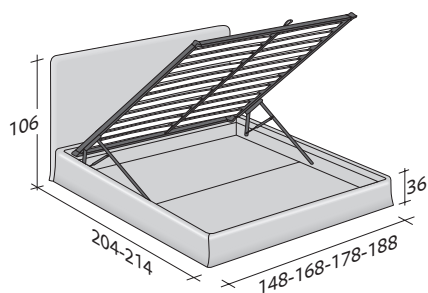

Flou

LA CULTURA DEL DORMIRE.

NOTTURNO SHABBY CHIC MATRIMONIALE
design Centro Ricerche Flou 2015

INGOMBRI
COMBINAZIONI BASI E PIANI DI RIPOSO

MISURE IN CM.

BASE CONTENITORE

PIANO A DOGHE REGOLABILI
PIANO ORTOPEDICO
PIANO A DOGHE ORTOPEDICHE

BASE H25

PIANO A DOGHE REGOLABILI
PIANO ORTOPEDICO
RETE A MOVIMENTO ELETTRICO

BASE A MOLLE COMFORT